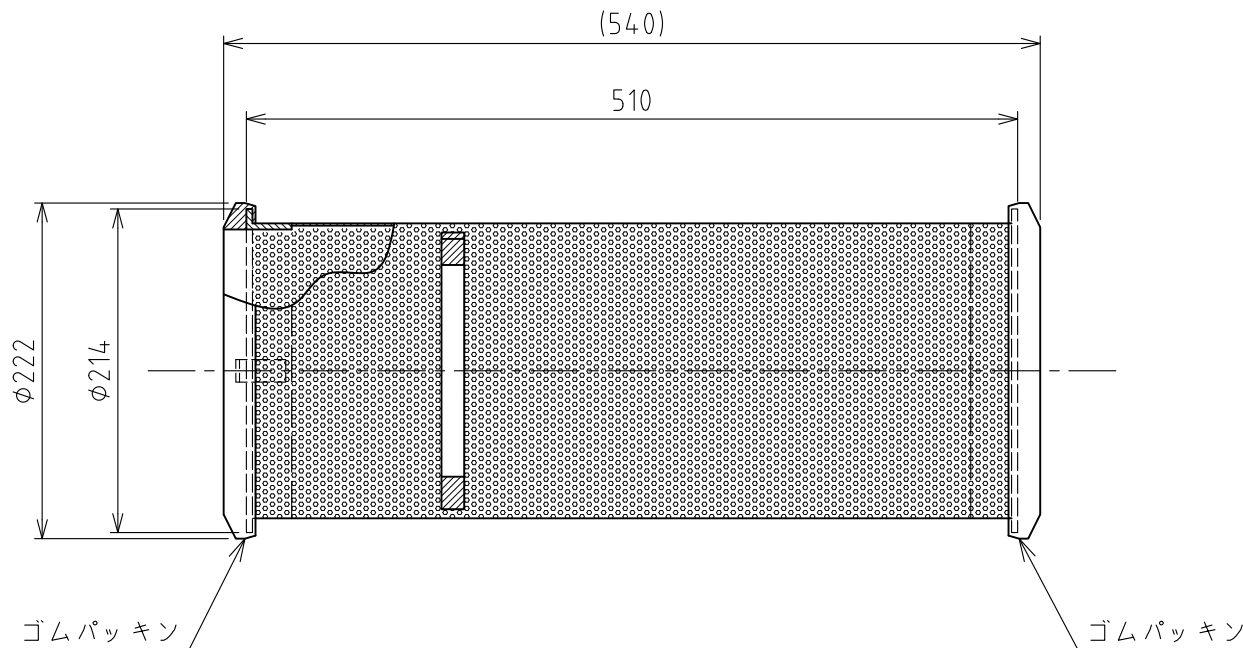

1 2 3 4 5 6

A

B

C

D

機種名：39-4MS,39-6M

エレメント一覧表 (SUSパンチングメタル)

ミクロン	3500	2500	1500	800	500
mm	3.5	2.5	1.5	0.8	0.5
メッシュ	4	6	10	20	30
用途	スプリンクラー				

	RD51004	ワタナベ	キシノ	2026.02.16	名称	メタルフィルター フィルター用アクセサリ
	RD42023	ワタナベ	ホソヤ	2017.04.28		
	改訂	署名	検印	日付	図番	P-203-33-A4
サイズ	A4		投影法			
縮尺	1:5		日付	2010.06.21	品名	エレメント SUSパンチングメタル
承認	検図	設計	製図	型式	AF-A-E1-***-M3904(*メッシュコード) AF-A-E1-***-M3906(*メッシュコード)	
ホソヤ	ホソヤ	ワタナベ		株式会社 <b>イーエス・ウォーターネット</b>		