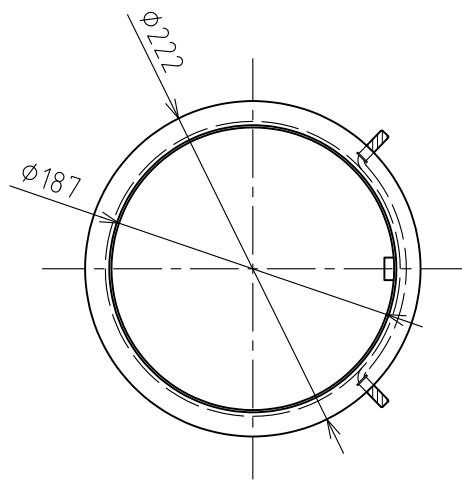

1 2 3 4 5 6

A

B

C

D

機種名：39-4MS,39-6M

エレメント一覧表 (SUSパンチングメタル)

ミクロン	3500	2500	1500	800	500
mm	3.5	2.5	1.5	0.8	0.5
メッシュ	4	6	10	20	30
用途	スプリンクラー				

	RD51004	ワタナベ	キシノ	2026.02.16	名称	メタルフィルター フィルター用アクセサリ
	RD42023	ワタナベ	ホソヤ	2017.04.28		
	改訂	署名	検印	日付	図番	P-203-33-A4
サイズ	A4		投影法			
縮尺	1:5		日付	2010.06.21	品名	エレメント SUSパンチングメタル
承認	検図	設計	製図	型式	AF-A-E1-***-M3904(*メッシュコード) AF-A-E1-***-M3906(*メッシュコード)	
ホソヤ	ホソヤ	ワタナベ		株式会社 <b>イーエス・ウォーターネット</b>		