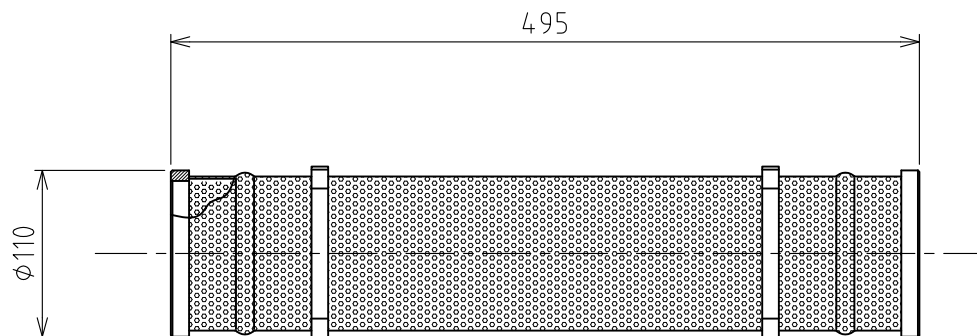

1

2

3

4

5

6

A

B

C

A

B

C

機種名：39-3M

エレメント一覧表 (SUSパンチングメタル)

ミクロン	3500	2500	1500	800
mm	3.5	2.5	1.5	0.8
メッシュ	4	6	10	20
用途	スプリンクラー			

△					名称	メタルフィルター フィルター用アクセサリ
△	RD42023	フタナベ	ホソヤ	2017.04.28	図番	P-202-33-A4
	改訂	署名	検印	日付	品名	エレメント SUSパンチングメタル
サイズ	A4		投影法		型式	AF-A-E1-***-M3903(*メッシュサイズコード)
縮尺	1:5		日付	2010.06.21		
承認	検図	設計	製図			
ホソヤ	ホソヤ		フタナベ			
						株式会社 イーエス・ウォーターネット