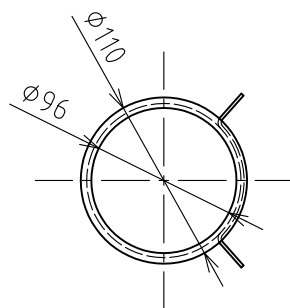

1

2

3

4

5

6

A

B

C

A

B

C

機種名：39-3M

エレメント一覧表 (SUSパンチングメタル)

ミクロン	3500	2500	1500	800
mm	3.5	2.5	1.5	0.8
メッシュ	4	6	10	20
用途	スプリンクラー			

△					名称	メタルフィルター フィルター用アクセサリ
△	RD42023	フタナベ	ホソヤ	2017.04.28	図番	P-202-33-A4
	改訂	署名	検印	日付	品名	エレメント SUSパンチングメタル
サイズ	A4		投影法		型式	AF-A-E1-***-M3903(*メッシュサイズコード)
縮尺	1:5		日付	2010.06.21		
承認	検図	設計	製図			
ホソヤ	ホソヤ		フタナベ			
						株式会社 イーエス・ウォーターネット