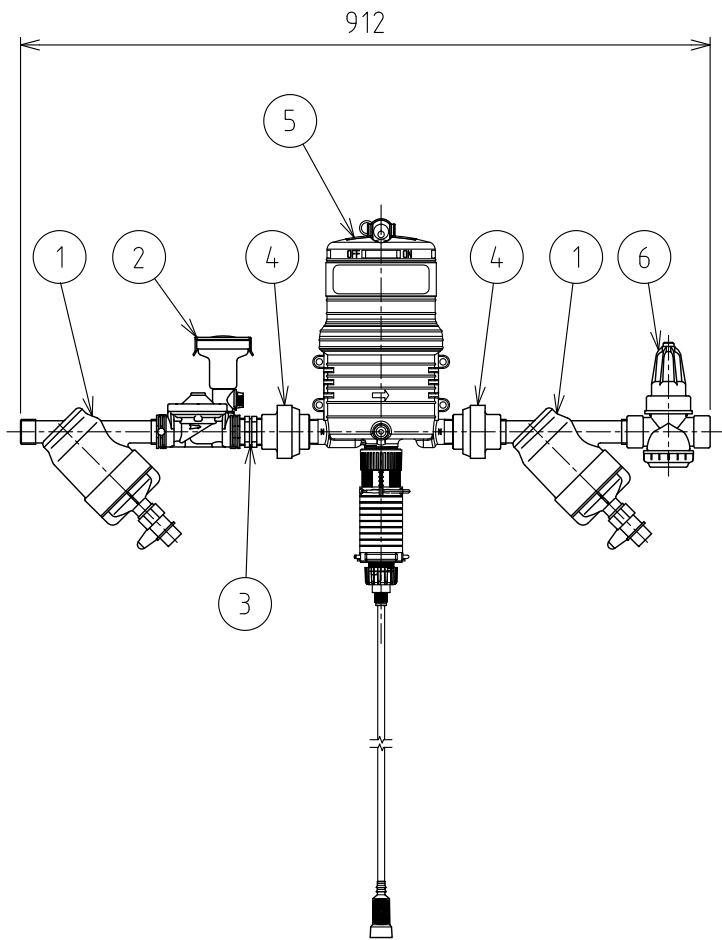

番号	名 称	形状・寸法	個数	備 考
1	プラスチックフィルター スーパー1	25A	2	AF-100Y (スクリーン式)
2	自動かん水タイマー (Bluetooth無線、乾電池式)	25A	1	COM-21T-BT
3	樹脂ニップル	25A	1	PCN-T6
4	ユニオン	25A	2	ネジ式
5	混入器(流量比例式混入器) スーパードス20	25A	1	
6	圧力制御弁PR100	25A	1	PRV-100

②					名称	ES養液栽培システム
①	RD51015	ワタナベ	キシノ	2026.03.13		
	改訂	署名	検印	日付	図番	N-107-50-A4
サイズ	A4	投影法				
縮尺	1:10	日付	2025.08.25	品名	中規模圃場用コントロールヘッド	
承認	検図	設計	製図	型式	25A	
	キシノ	キシノ		ミヤガワ	<b>株式会社イーエス・ウォーターネット</b>	