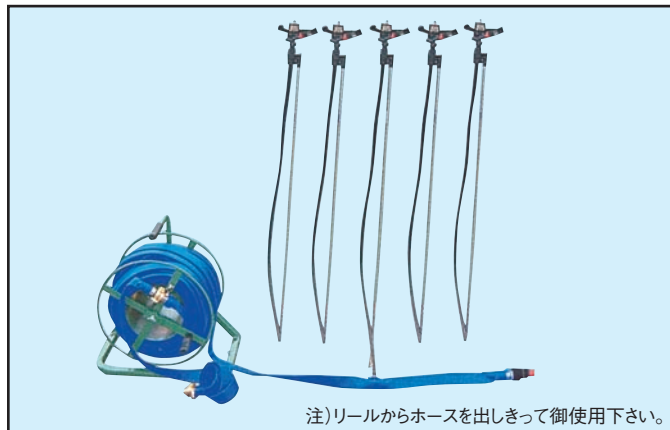

ポータブル型ホースセット

(巻取り式)

簡単設置・簡単巻取り収納!

露地用セット付属
スプリンクラー-5022

樹下かん水セット付属
スプリンクラー-5024

マイクロ7110
ミニローターL

アクアスマート
AS-1

特長

- 軽量、コンパクトボディで楽々持ち運びできます
- 収納場所もとりません
- 必要な場所に必要な時すばやく散水できます
- 用途に応じてスプリンクラーヘッドが選べます
- フラッシングバルブ(自動排水弁)付きですので巻取り時にホース内に水が残りません
- 露地・ハウス栽培の野菜、花卉、果樹など多目的に利用できます

ポータブル型ホースセット (巻取り式)

■ **基本仕様** 御注文の際は露地用セット又は樹下かん水セットを御指定下さい。

ホース	25mm×50M	接続用クイックカプラー 末端フラッシングバルブ
導水ホース	25mm×2M	接続用両端クイックカプラー付
取り出し金具	クイックカプラー(UC310・1インチ×メスねじ)	
その他	止水プラグ×4個	

露地用セット

型式	ESS-UCPH-25-50-5	
スプリンクラー	5022×5本/ 性能(圧力0.3Mpa時):散水量16.3ℓ/min・散水直径23m	
立ち上がりセット	5セット(チューブ・ロッド)	

育苗用セット

型式	ESS-UCPH-2550-8	
スプリンクラー	アクアスマート(ノズル青、スイベル赤)×15本/ 性能(圧力0.3Mpa時):散水量1ℓ/min・散水直径6m	
立ち上がりセット	15セット(チューブ・ロッド)	

〔オプション〕別売品

1"フィルターキット	エンジンポンプに最適 PEプッシング 25mm~40mm PEソケット 40mm~50mm	} 各1個付
ホース付リール	25mm×50M 予備・交換用(本体は共有、使い廻しができます)	
取付工具穴あけパンチセット	アダプターベースを取付けるための工具セットです	
アダプターベースセット	アダプターベース止水プラグセット(5個入り)	