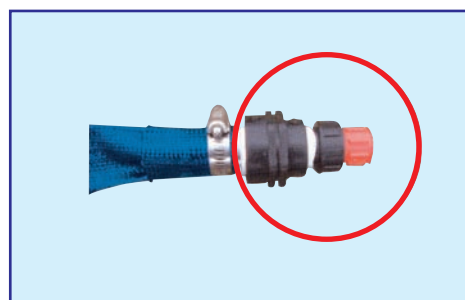

育苗用セット

型式	ESS-UCPH-2550-8	
スプリンクラー	アクアスマート(ノズル青、スイベル赤)×15本/ 性能(圧力0.3Mpa時):散水量1ℓ/min・散水直径6m	
立ち上がりセット	15セット(チューブ・ロッド)	

〔オプション〕別売品

1"フィルターキット	エンジンポンプに最適 PEプッシング 25mm~40mm PEソケット 40mm~50mm	} 各1個付
ホース付リール	25mm×50M 予備・交換用(本体は共有、使い廻しができます)	
取付工具穴あけパンチセット	アダプターベースを取付けるための工具セットです	
アダプターベースセット	アダプターベース止水プラグセット(5個入り)	

国際的な品質管理規格 ISO 9001 取得

*本カタログ記載製品の仕様について予告なく変更することがあります。必ず最寄の営業所までお問い合わせ下さい。

簡単設置!

- 1 ホースをのばしてスプリンクラーをセットしたスパイクを地面にしっかりとさし、アダプターベースにチューブアダプタをさしこむ。

- 2 給水栓に取付けた導水ホースを本体側カプラーと取付ける。

簡単巻取収納!

- 3 ホース内の残水は、フラッシングバルブより排水されるため、散水終了後は導水ホース及びチューブアダプターを取り外せば楽にホースの巻き取りができます。