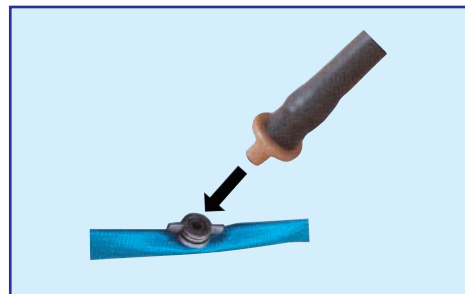

育苗用セット

型式	ESS-UCPH-2550-8	
スプリンクラー	アクアスマート(ノズル青、スイベル赤)×15本/ 性能(圧力0.3Mpa時):散水量1ℓ/min・散水直径6m	
立ち上がりセット	15セット(チューブ・ロッド)	

〔オプション〕別売品

1"フィルターキット	エンジンポンプに最適 PEプッシング 25mm~40mm PEソケット 40mm~50mm	} 各1個付
ホース付リール	25mm×50M 予備・交換用(本体は共有、使い廻しができます)	
取付工具穴あけパンチセット	アダプターベースを取付けるための工具セットです	
アダプターベースセット	アダプターベース止水プラグセット(5個入り)	

国際的な品質管理規格 ISO 9001 取得

*本カタログ記載製品の仕様について予告なく変更することがあります。必ず最寄の営業所までお問い合わせ下さい。

簡単設置!

- 1 ホースをのばしてスプリンクラーをセットしたスパイクを地面にしっかりとさし、アダプターベースにチューブアダプタをさしこむ。

- 2 給水栓に取付けた導水ホースを本体側カプラーと取付ける。

簡単巻取収納!

- 3 ホース内の残水は、フラッシングバルブより排水されるため、散水終了後は導水ホース及びチューブアダプターを取り外せば楽にホースの巻き取りができます。