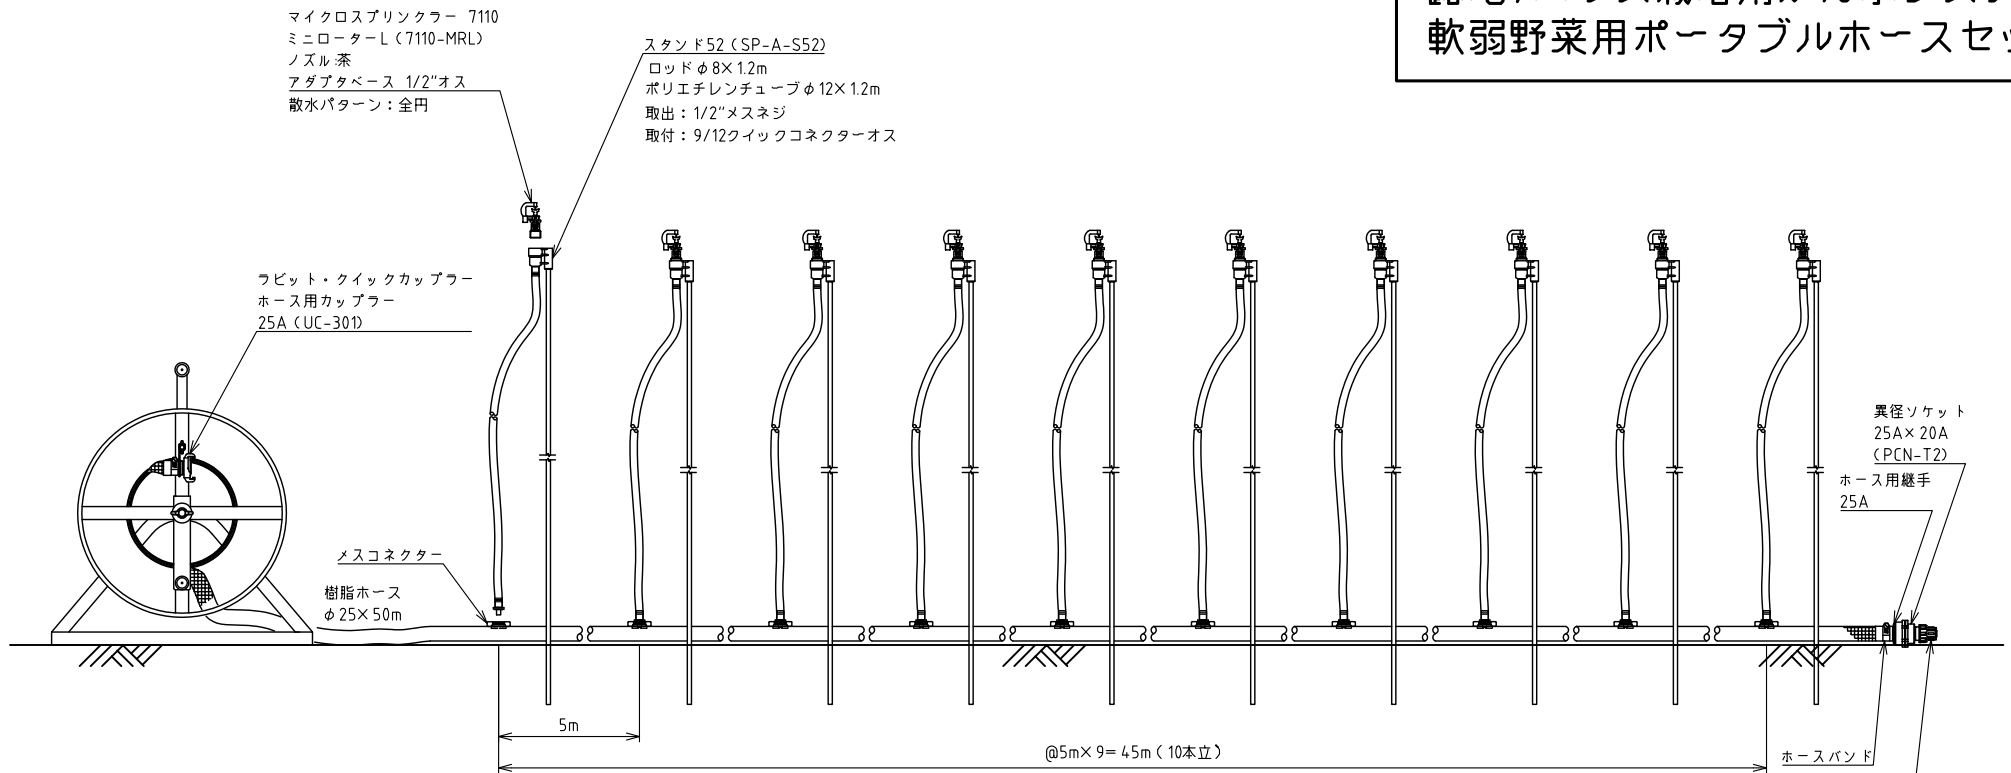

## 直線配置例

性能 (圧力0.2MPa時) : 散水量4.42L/分、散水直径10.6m

## 取水口セット

導水ホース (接続用両端クイックカップラー付)

取だし金具