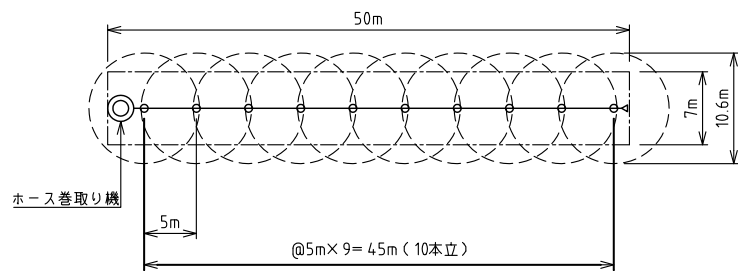

## 直線配置例

性能 (圧力0.2MPa時) : 散水量4.42L/分、散水直径10.6m