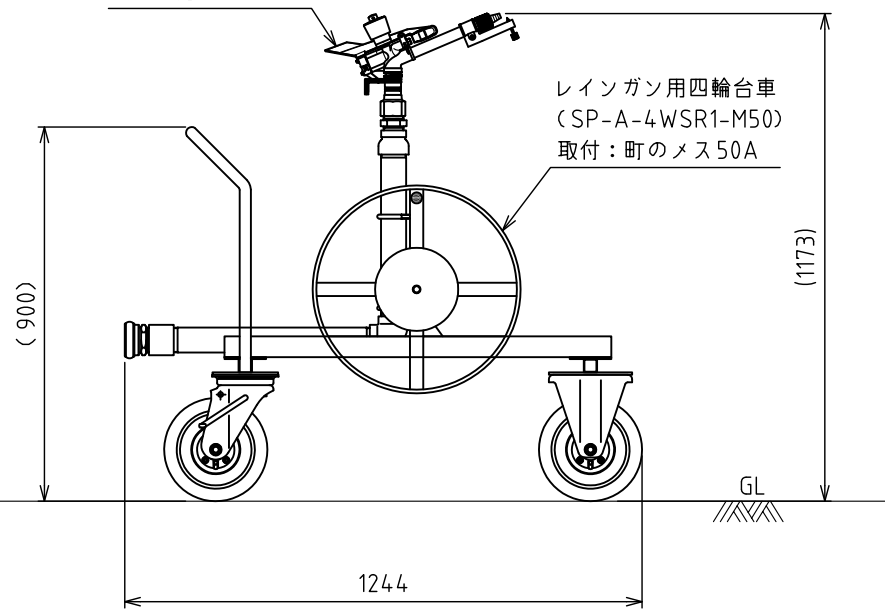

大型スプリンクラー  
コメット163  
(SP-163)

レインガン用四輪台車  
(SP-A-4WSR1-M50)  
取付：町メス50A