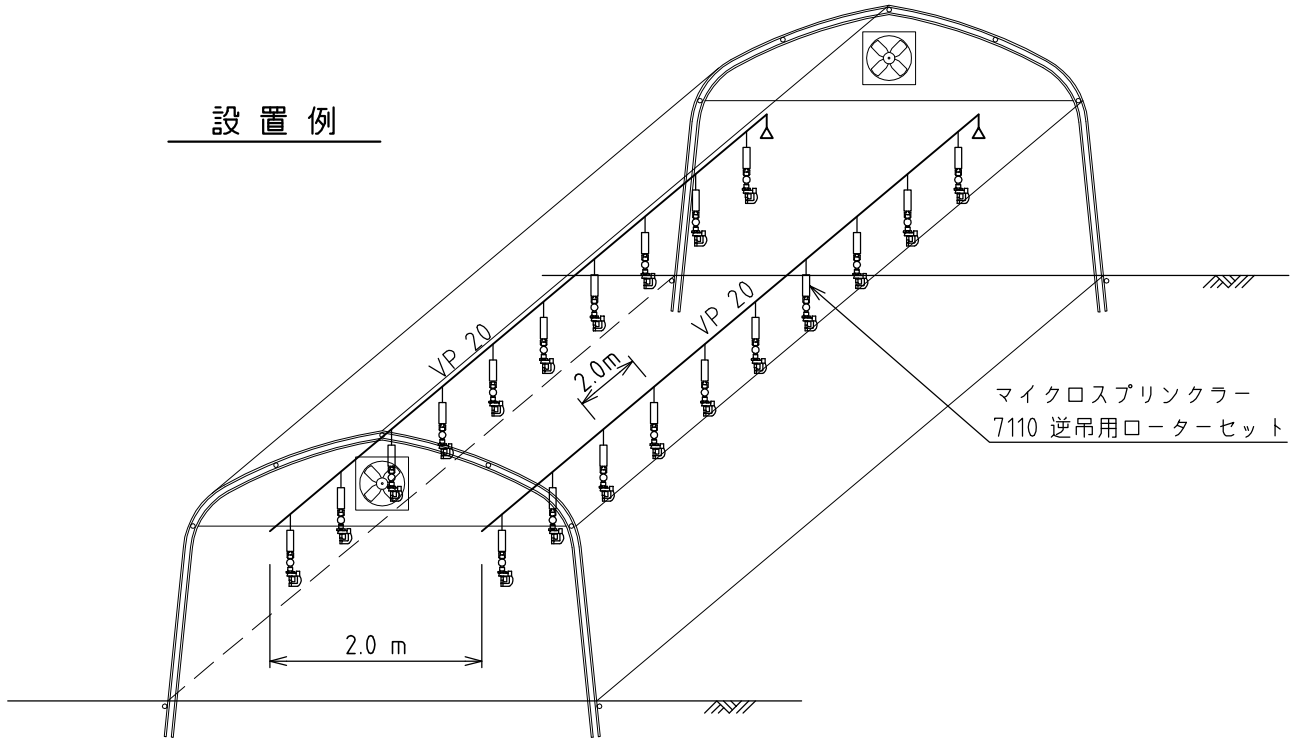

育苗用マイクロプリンクラー
7110セット

育苗用マイクロスプリンクラー
7110セット

設置例

マイクロスプリンクラー
7110 逆吊用ローターセット