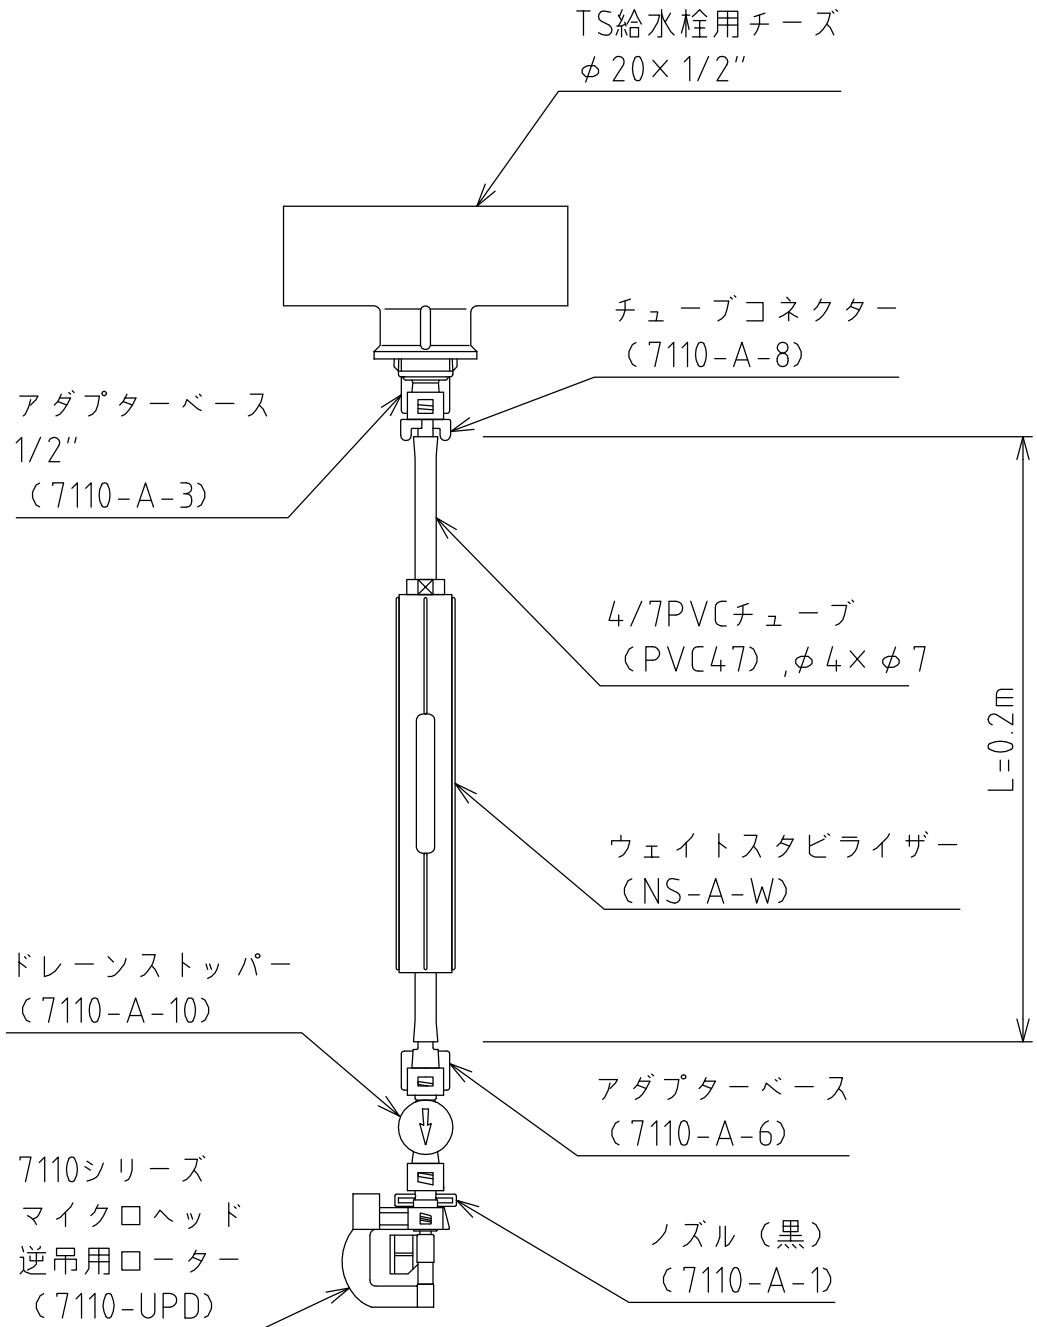

育苗用マイクロプリンクラー
7110セット

育苗用マイクロスプリンクラー
7110セット

設置例

マイクロスプリンクラー
7110 逆吊用ローターセット