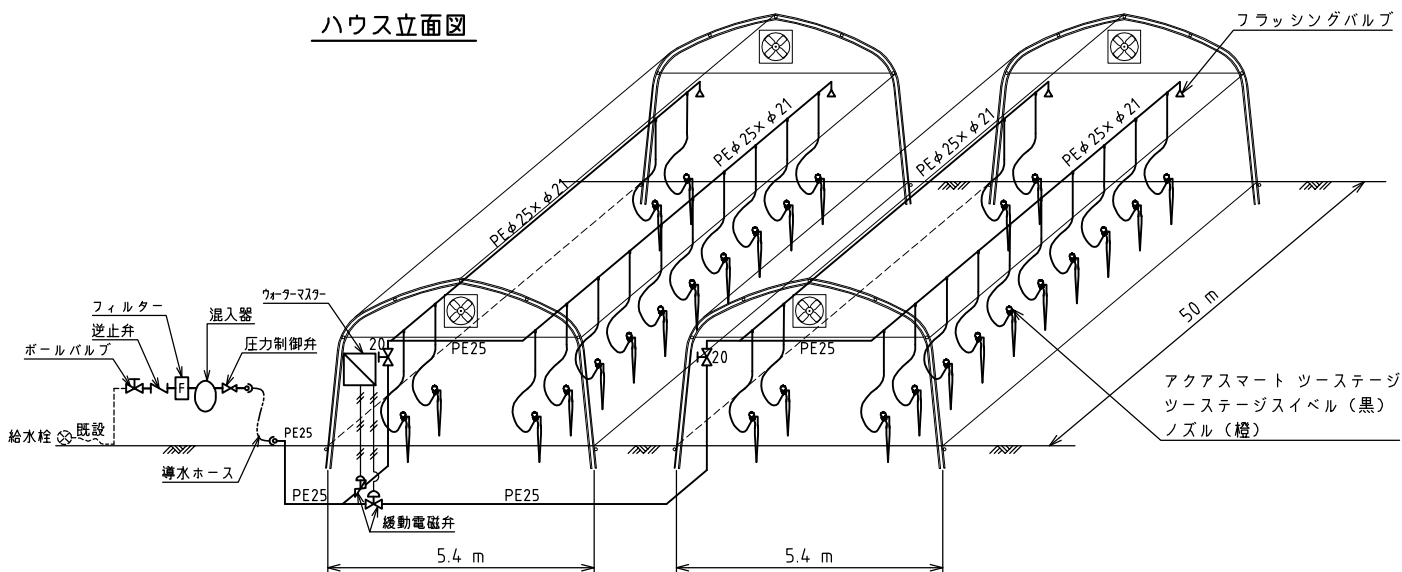

なし・ぶどう・さくらんぼ・マンゴー等樹下かん水システム  
マイクロスピリクラー（連棟タイプ）

ハウス立面図

かん水平面図

コントロールヘッド詳細図

スピリクラー詳細図