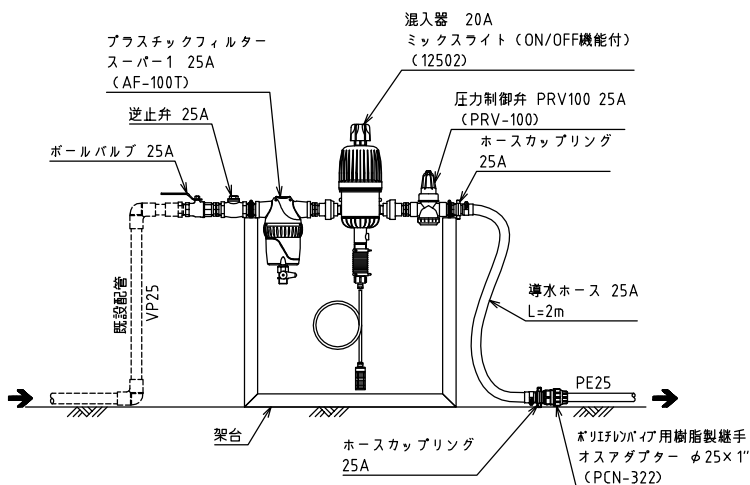

なし・ぶどう・さくらんぼ・マンゴー等樹下かん水システム  
マイクロスピリクラー（連棟タイプ）

ハウス立面図

かん水平面図

コントロールヘッド詳細図

スピリクラー詳細図