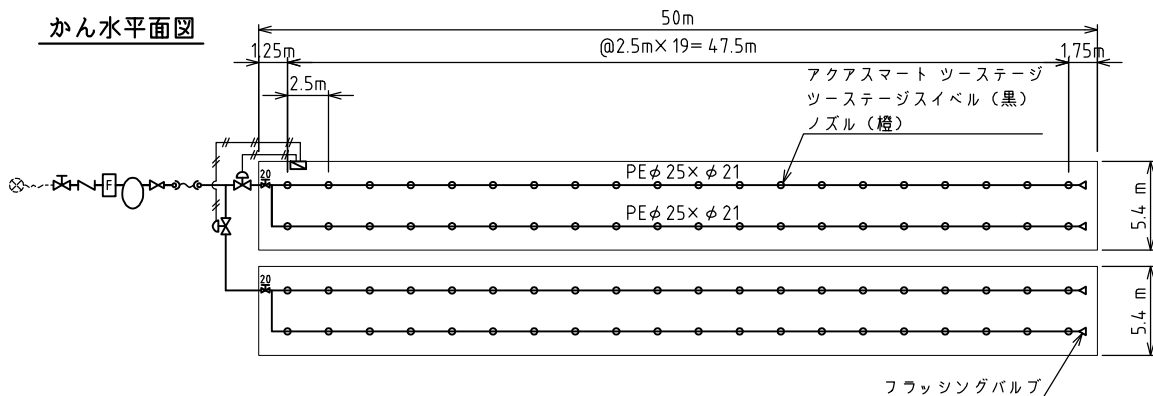

なし・ぶどう・さくらんぼ・マンゴー等樹下かん水システム  
マイクロスピリクラー（連棟タイプ）

ハウス立面図

かん水平面図

コントロールヘッド詳細図

スピリクラー詳細図