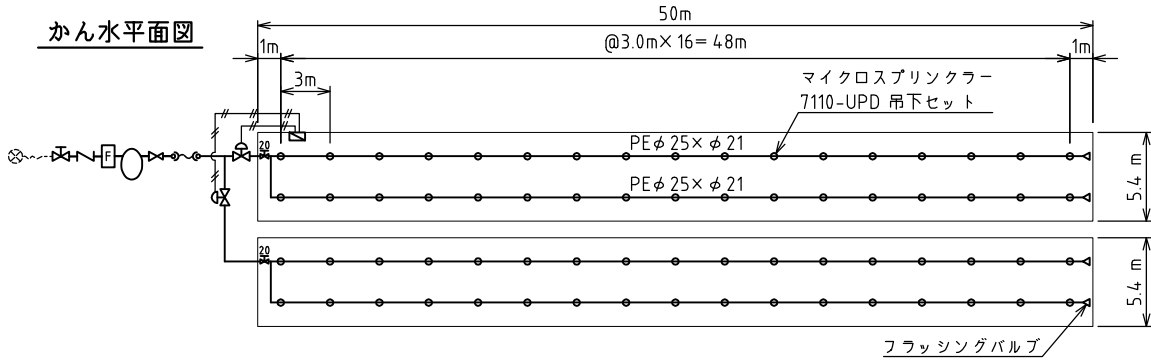

育苗・作物全般頭上かん水システム マイクロプリンクラー（連棟タイプ）

ハウス立面図

かん水平面図

コントロールヘッド詳細図

スプリンクラー詳細図