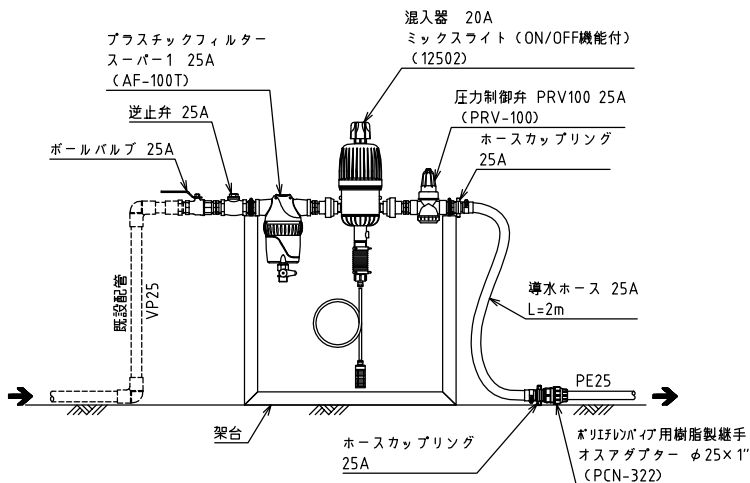

育苗・作物全般頭上かん水システム マイクロプリンクラー（連棟タイプ）

ハウス立面図

かん水平面図

コントロールヘッド詳細図

スプリンクラー詳細図