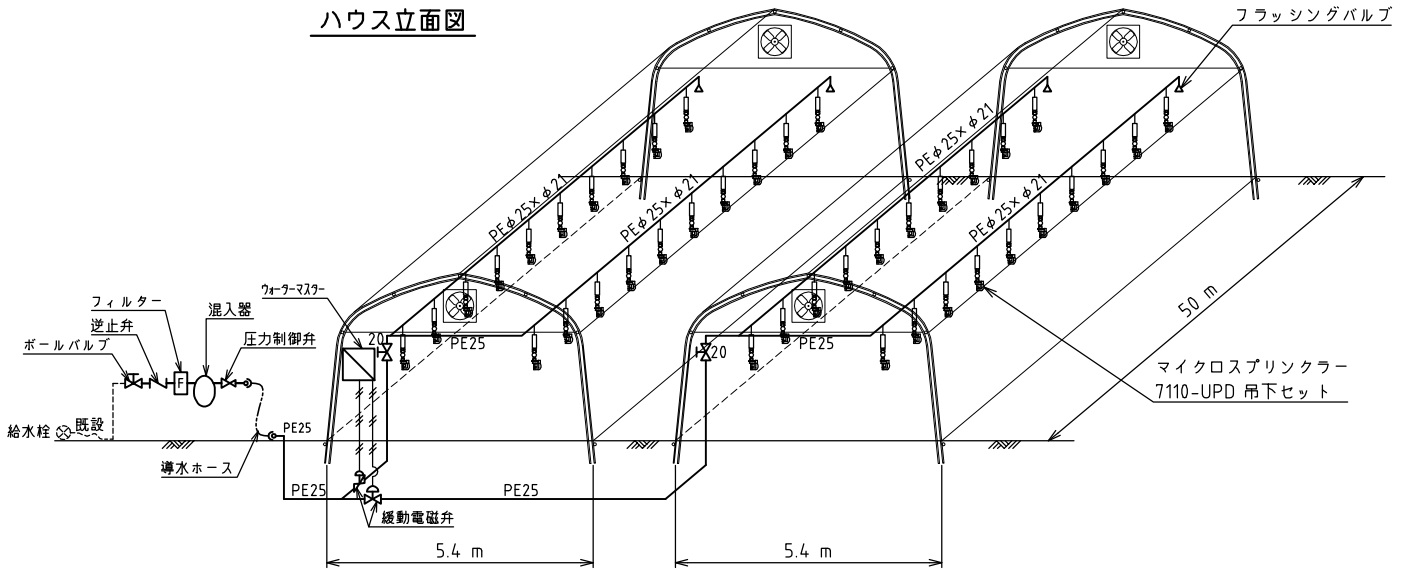

育苗・作物全般頭上かん水システム マイクロプリンクラー（連棟タイプ）

ハウス立面図

かん水平面図

コントロールヘッド詳細図

スプリンクラー詳細図