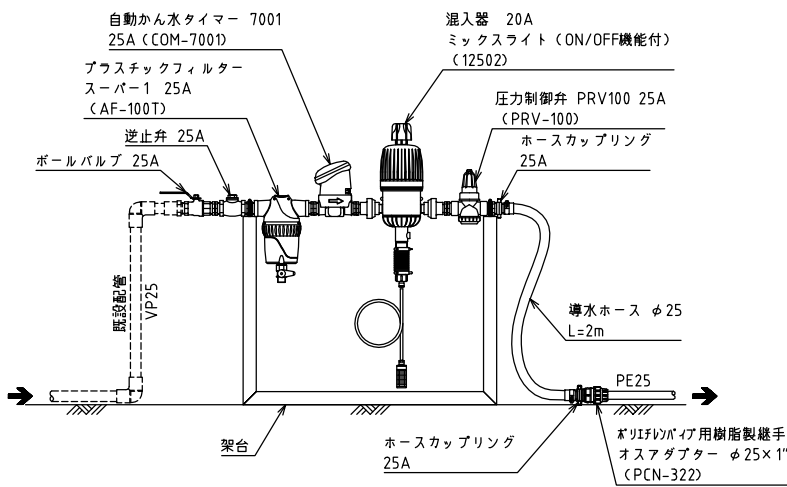

いちじく・花卉・観葉植物等ポット栽培用システム
 点滴かん水 (単棟タイプ)
 標準：4号鉢 96個

ハウス立面図

かん水平面図

コントロールヘッド詳細図

点滴かん水詳細図