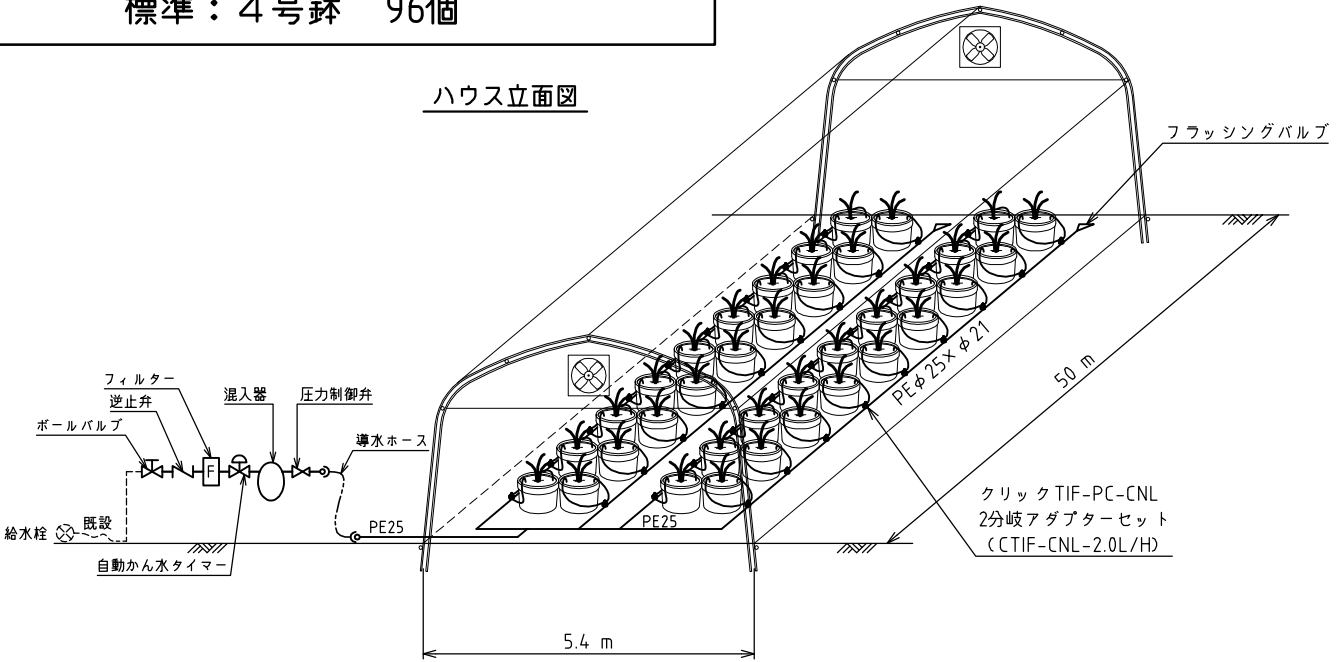

いちじく・花卉・観葉植物等ポット栽培用システム
 点滴かん水 (単棟タイプ)
 標準：4号鉢 96個

ハウス立面図

かん水平面図

コントロールヘッド詳細図

点滴かん水詳細図