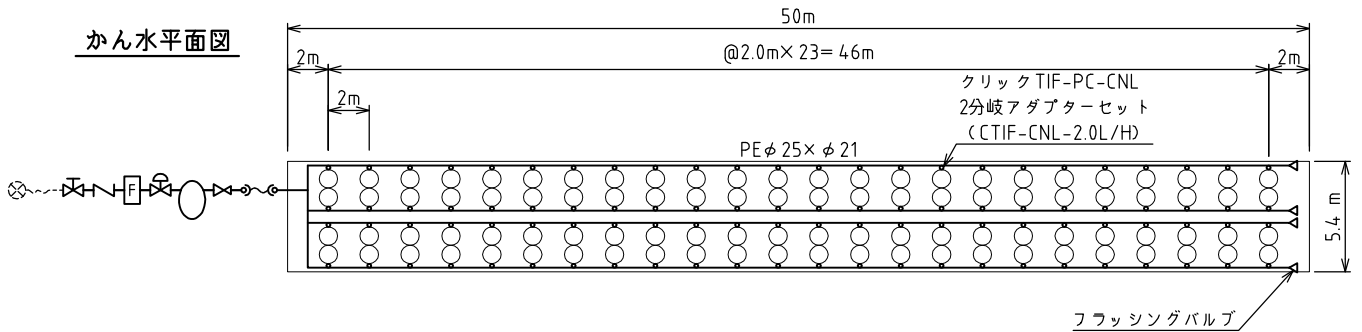

いちじく・花卉・観葉植物等ポット栽培用システム
 点滴かん水 (単棟タイプ)
 標準：4号鉢 96個

ハウス立面図

かん水平面図

コントロールヘッド詳細図

点滴かん水詳細図