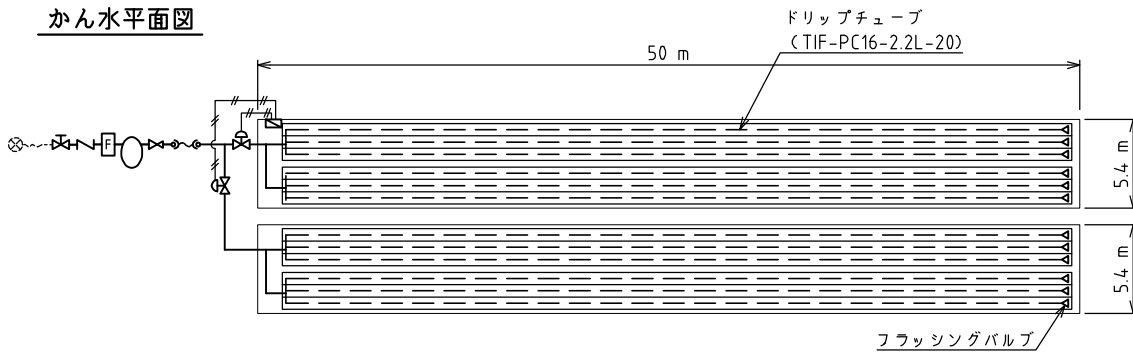

いちご・葉野菜等ベッド栽培用システム 点滴かん水（連棟タイプ）

ハウス立面図

かん水平面図

コントロールヘッド詳細図

点滴かん水詳細図