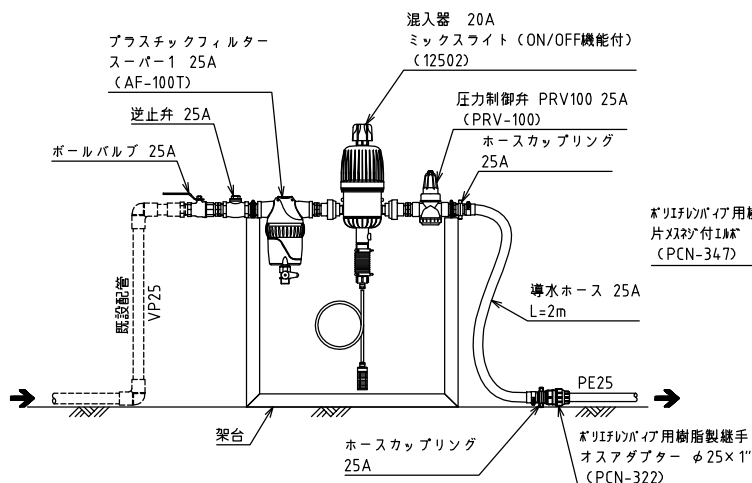

いちご・葉野菜等ベッド栽培用システム 点滴かん水（連棟タイプ）

ハウス立面図

かん水平面図

コントロールヘッド詳細図

点滴かん水詳細図