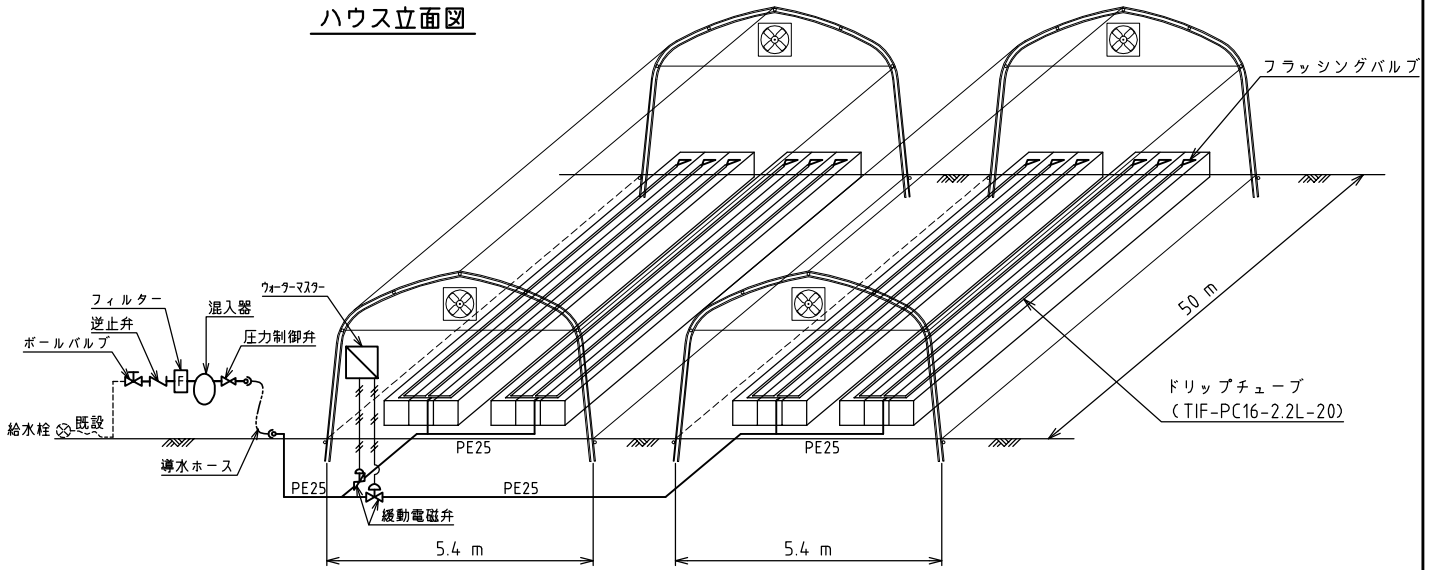

いちご・葉野菜等ベッド栽培用システム 点滴かん水（連棟タイプ）

ハウス立面図

かん水平面図

コントロールヘッド詳細図

点滴かん水詳細図