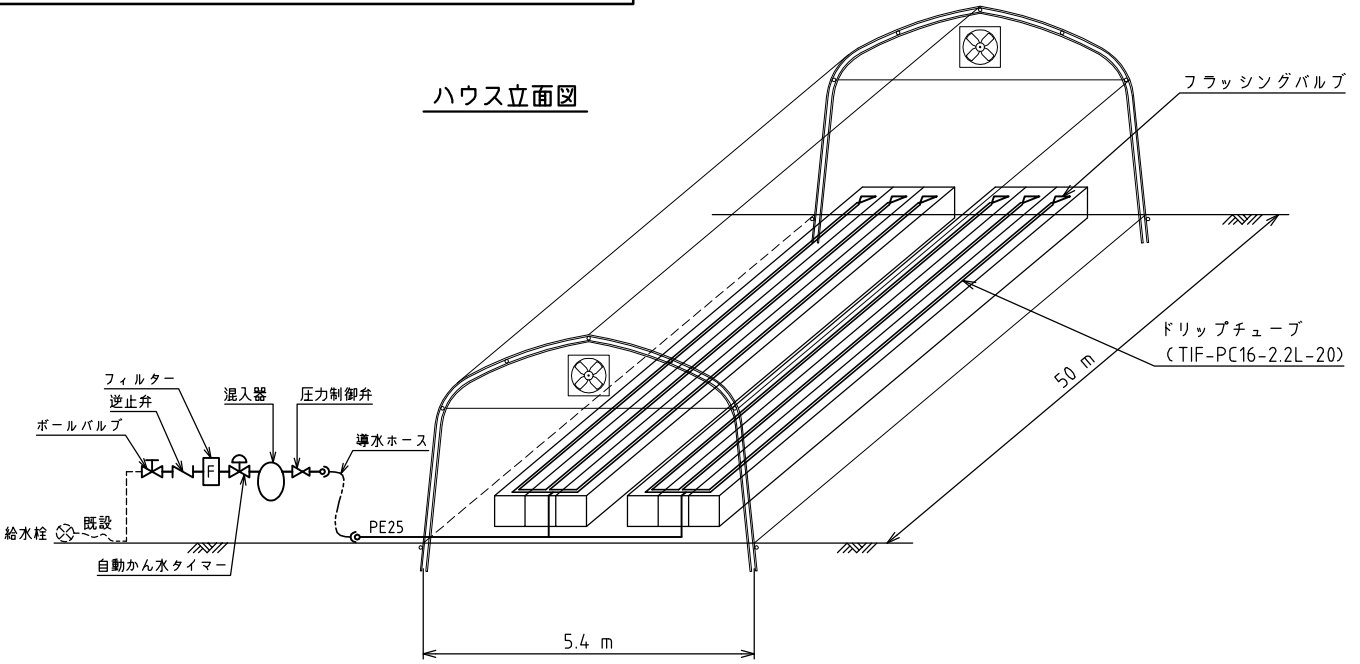

いちご・葉野菜等ベッド栽培用システム  
点滴かん水（単棟タイプ）

ハウス立面図

かん水平面図

コントロールヘッド詳細図

点滴かん水詳細図