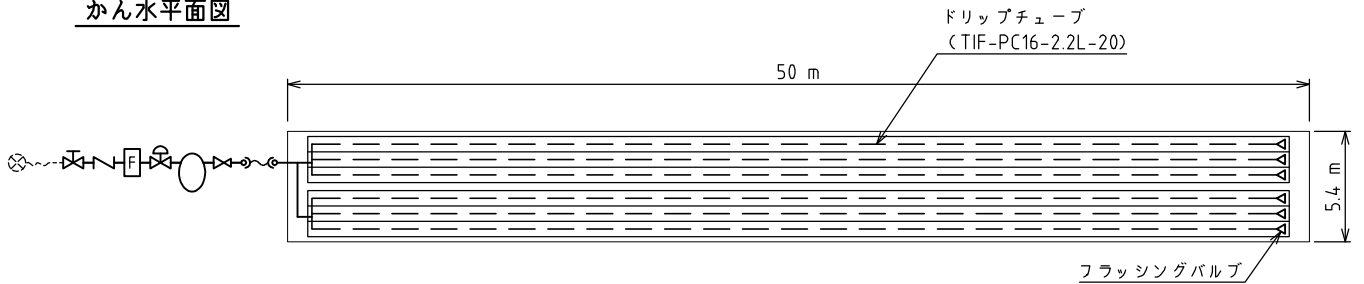

いちご・葉野菜等ベッド栽培用システム  
点滴かん水（単棟タイプ）

ハウス立面図

かん水平面図

コントロールヘッド詳細図

点滴かん水詳細図