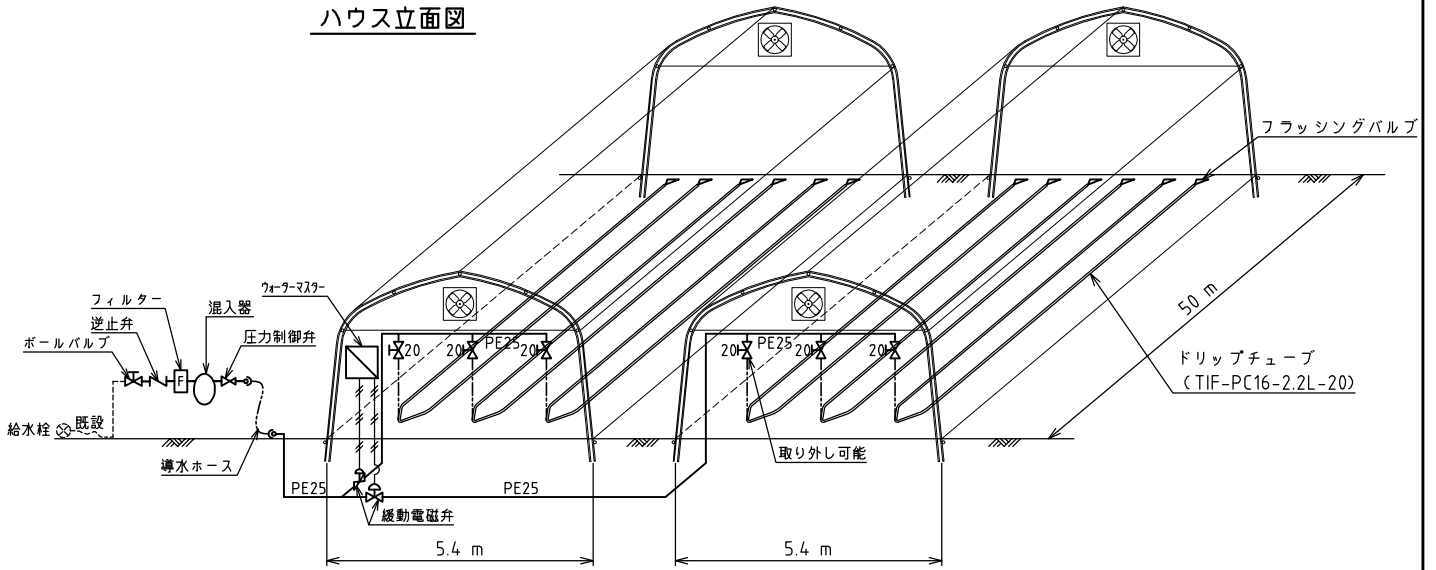

きゅうり・トマト・ピーマン等栽培用システム 点滴かん水（連棟タイプ）

ハウス立面図

かん水平面図

コントロールヘッド詳細図

点滴かん水詳細図