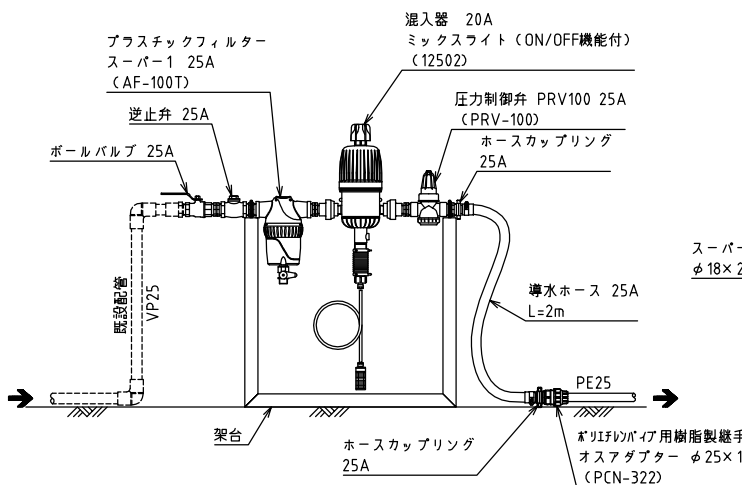

きゅうり・トマト・ピーマン等栽培用システム 点滴かん水（連棟タイプ）

ハウス立面図

かん水平面図

コントロールヘッド詳細図

点滴かん水詳細図