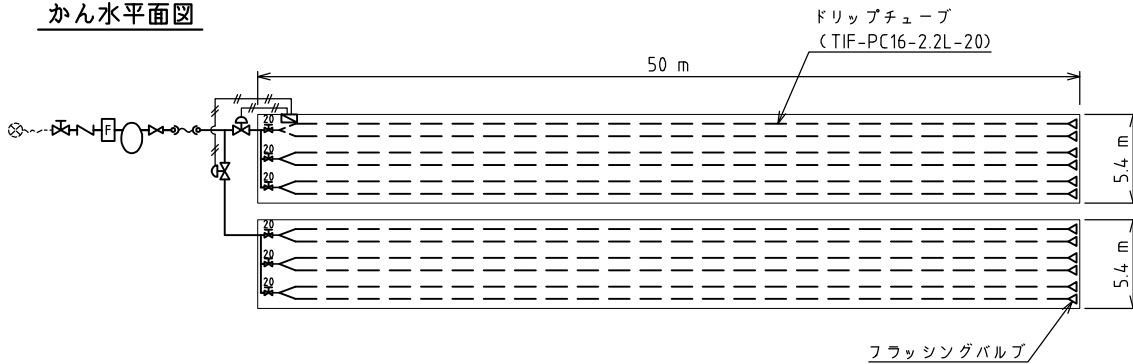

きゅうり・トマト・ピーマン等栽培用システム 点滴かん水（連棟タイプ）

ハウス立面図

かん水平面図

コントロールヘッド詳細図

点滴かん水詳細図