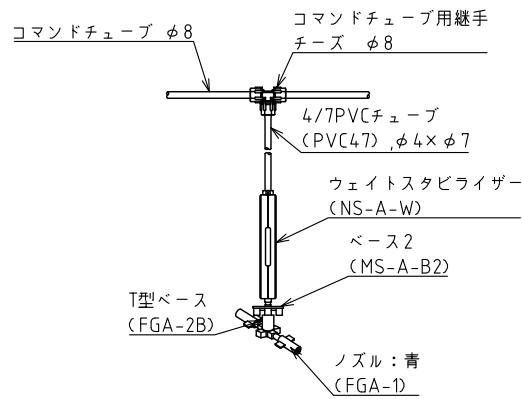

水道用簡易フォガーシステム 4分岐4セット（タイマーなし）

かん水配管図

スプリンクラー詳細図

水道用簡易フォガーシステム 2分岐8セット (タイマーなし)

かん水配管図

スプリンクラー詳細図

水道用簡易フォガーシステム 1分岐16セット（タイマーなし）

かん水配管図

スプリンクラー詳細図