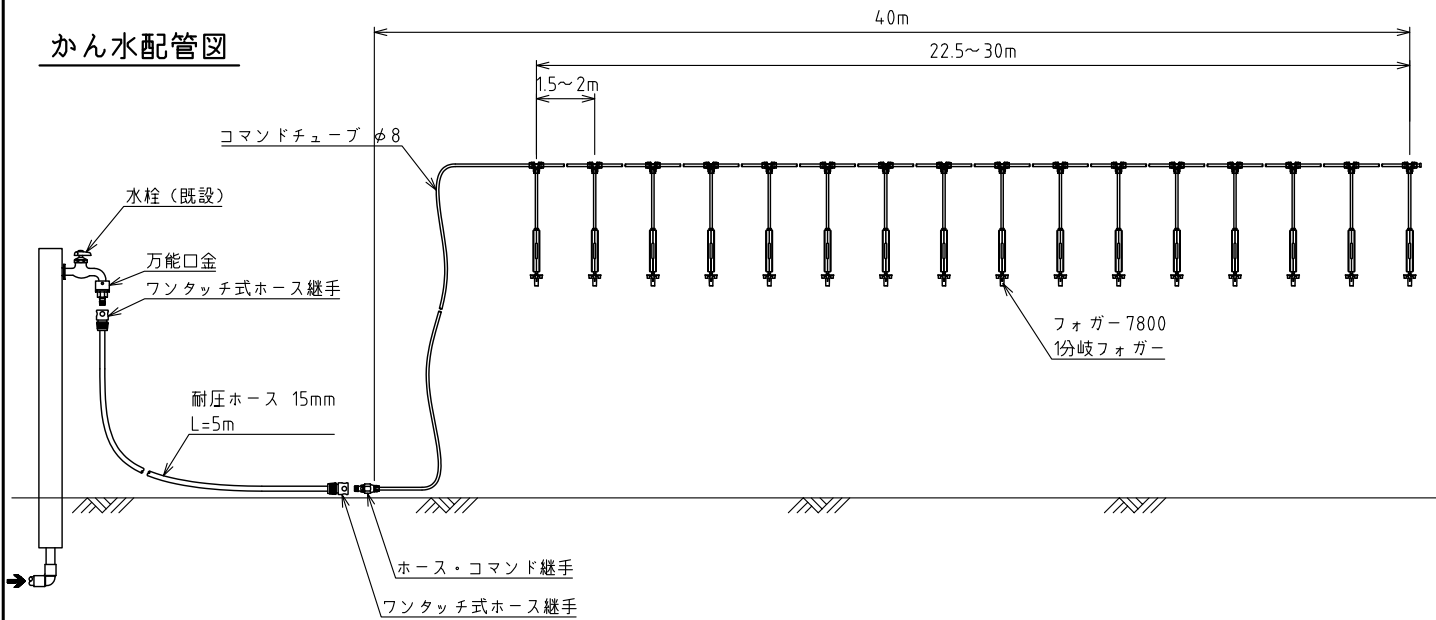

水道用簡易フォガーシステム 4分岐4セット（タイマーなし）

かん水配管図

スプリンクラー詳細図

水道用簡易フォガーシステム 2分岐8セット (タイマーなし)

かん水配管図

スプリンクラー詳細図

水道用簡易フォガーシステム 1分岐16セット（タイマーなし）

かん水配管図

スプリンクラー詳細図