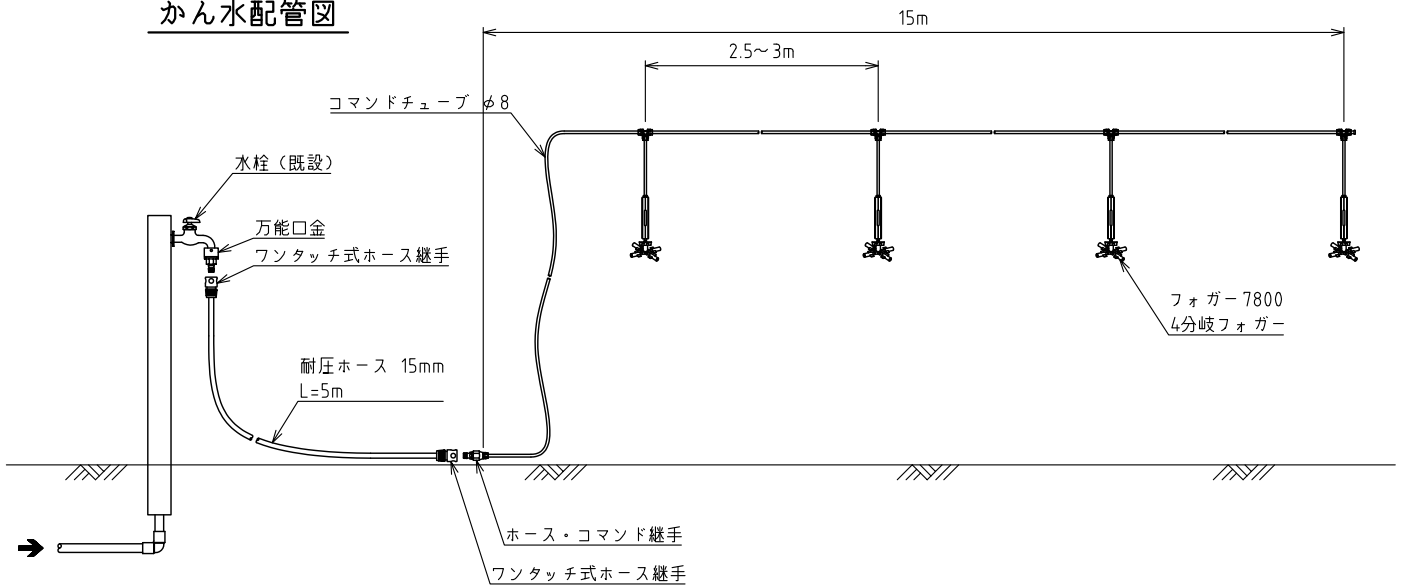

水道用簡易フォガーシステム 4分岐4セット（タイマーなし）

かん水配管図

スプリンクラー詳細図

水道用簡易フォガーシステム 2分岐8セット (タイマーなし)

かん水配管図

スプリンクラー詳細図

水道用簡易フォガーシステム 1分岐16セット（タイマーなし）

かん水配管図

スプリンクラー詳細図