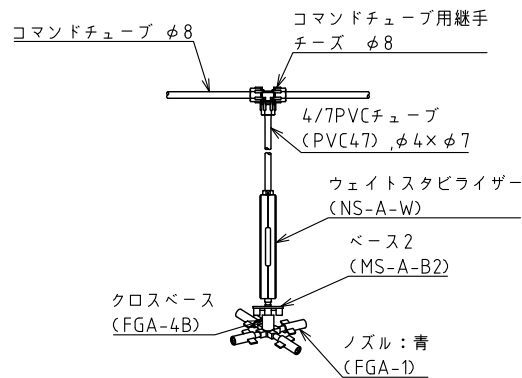

水道用簡易フォガーシステム 4分岐4セット（タイマーなし）

かん水配管図

スプリンクラー詳細図

水道用簡易フォガーシステム 2分岐8セット (タイマーなし)

かん水配管図

スプリンクラー詳細図

水道用簡易フォガーシステム 1分岐16セット（タイマーなし）

かん水配管図

スプリンクラー詳細図