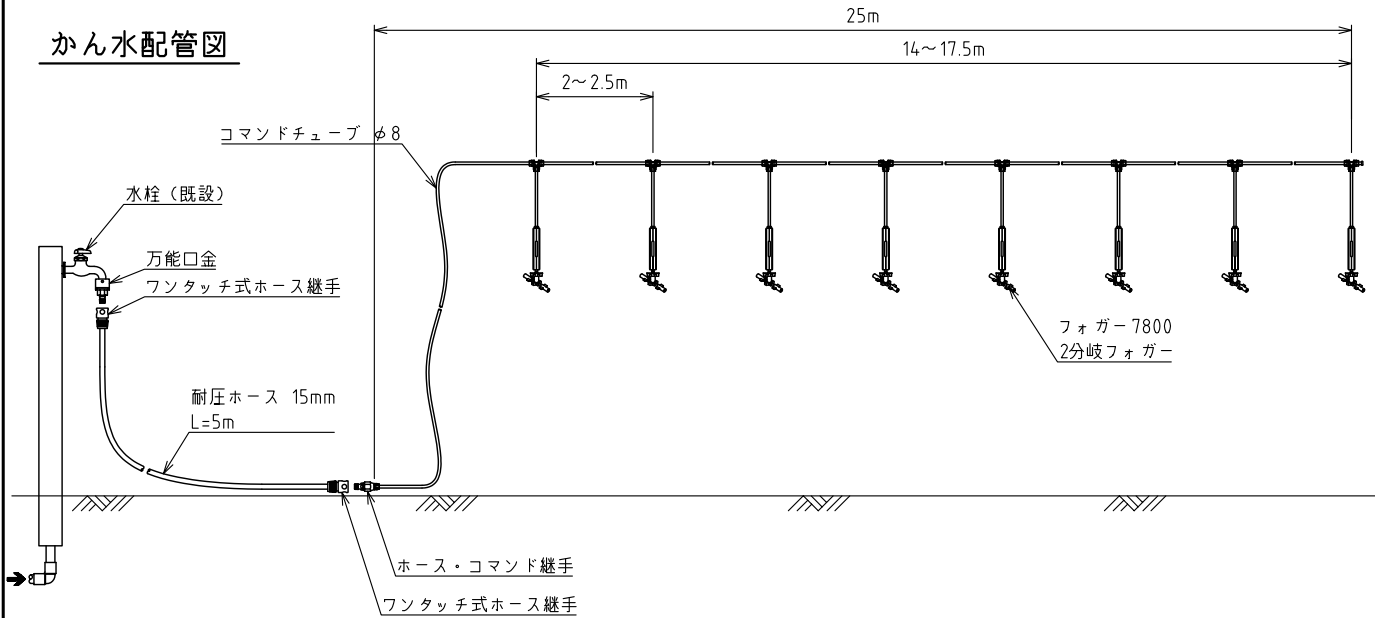

水道用簡易フォガーシステム 4分岐4セット（タイマーなし）

かん水配管図

スプリンクラー詳細図

水道用簡易フォガーシステム 2分岐8セット (タイマーなし)

かん水配管図

スプリンクラー詳細図

水道用簡易フォガーシステム 1分岐16セット（タイマーなし）

かん水配管図

スプリンクラー詳細図