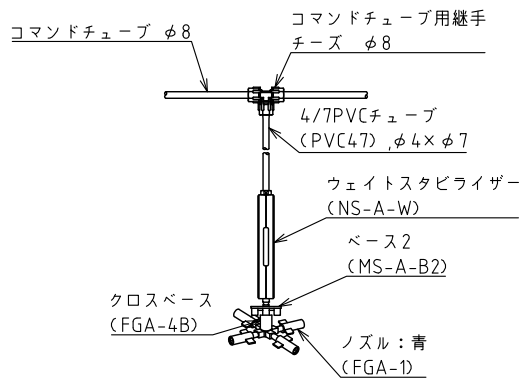

水道用簡易フォガーシステム 4分岐4セット (タイマーあり)

かん水配管図

スプリンクラー詳細図

水道用簡易フォガーシステム 2分岐8セット (タイマーあり)

かん水配管図

スプリンカー詳細図

水道用簡易フォガーシステム 1分岐16セット (タイマーあり)

かん水配管図

スプリンクラー詳細図