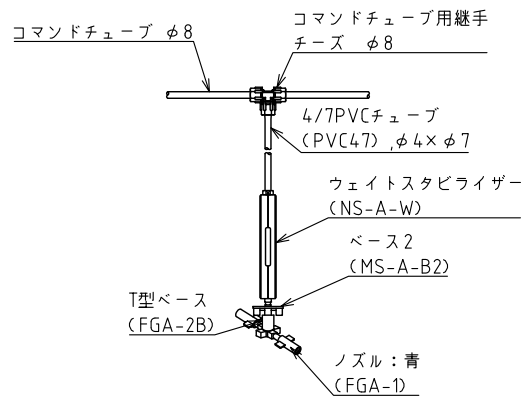

水道用簡易フォガーシステム 4分岐4セット (タイマーあり)

かん水配管図

スプリンクラー詳細図

水道用簡易フォガーシステム 2分岐8セット (タイマーあり)

かん水配管図

スプリンカー詳細図

水道用簡易フォガーシステム 1分岐16セット (タイマーあり)

かん水配管図

スプリンクラー詳細図