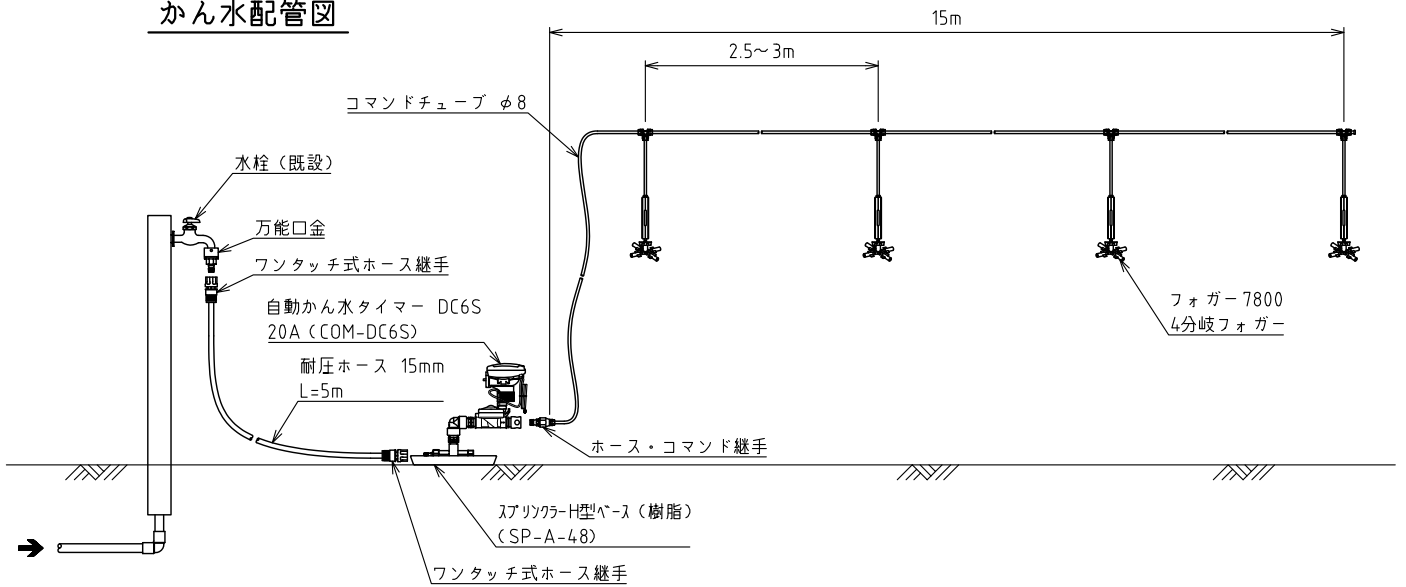

水道用簡易フォガーシステム 4分岐4セット (タイマーあり)

かん水配管図

スプリンクラー詳細図

水道用簡易フォガーシステム 2分岐8セット (タイマーあり)

かん水配管図

スプリンカー詳細図

水道用簡易フォガーシステム 1分岐16セット (タイマーあり)

かん水配管図

スプリンクラー詳細図