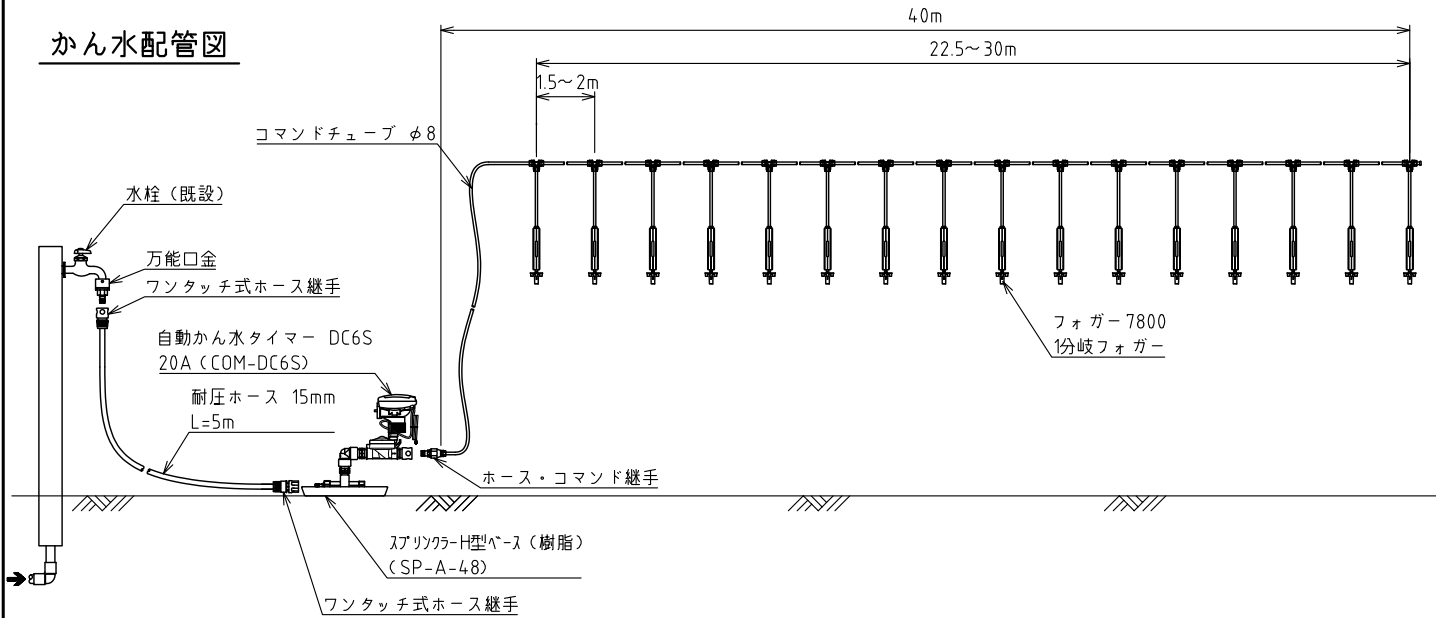

水道用簡易フォガーシステム 4分岐4セット (タイマーあり)

かん水配管図

スプリンクラー詳細図

水道用簡易フォガーシステム 2分岐8セット (タイマーあり)

かん水配管図

スプリンカー詳細図

水道用簡易フォガーシステム 1分岐16セット (タイマーあり)

かん水配管図

スプリンクラー詳細図