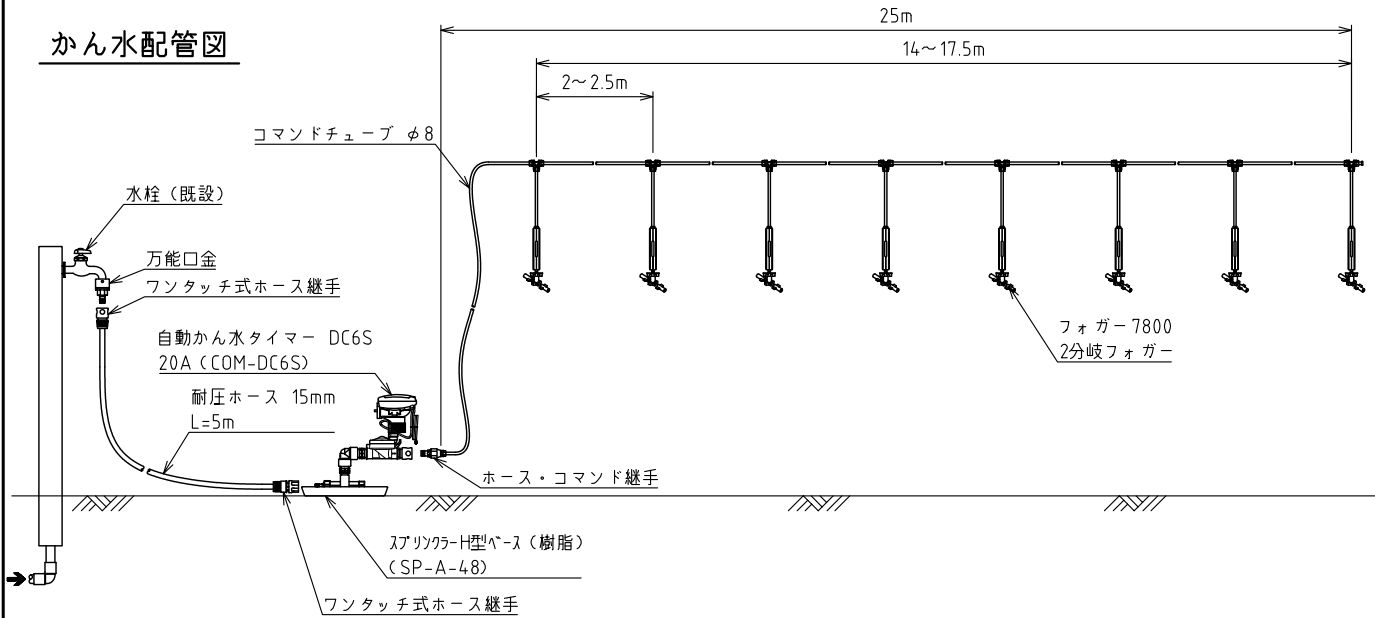

水道用簡易フォガーシステム 4分岐4セット (タイマーあり)

かん水配管図

スプリンクラー詳細図

水道用簡易フォガーシステム 2分岐8セット (タイマーあり)

かん水配管図

スプリンカー詳細図

水道用簡易フォガーシステム 1分岐16セット (タイマーあり)

かん水配管図

スプリンクラー詳細図