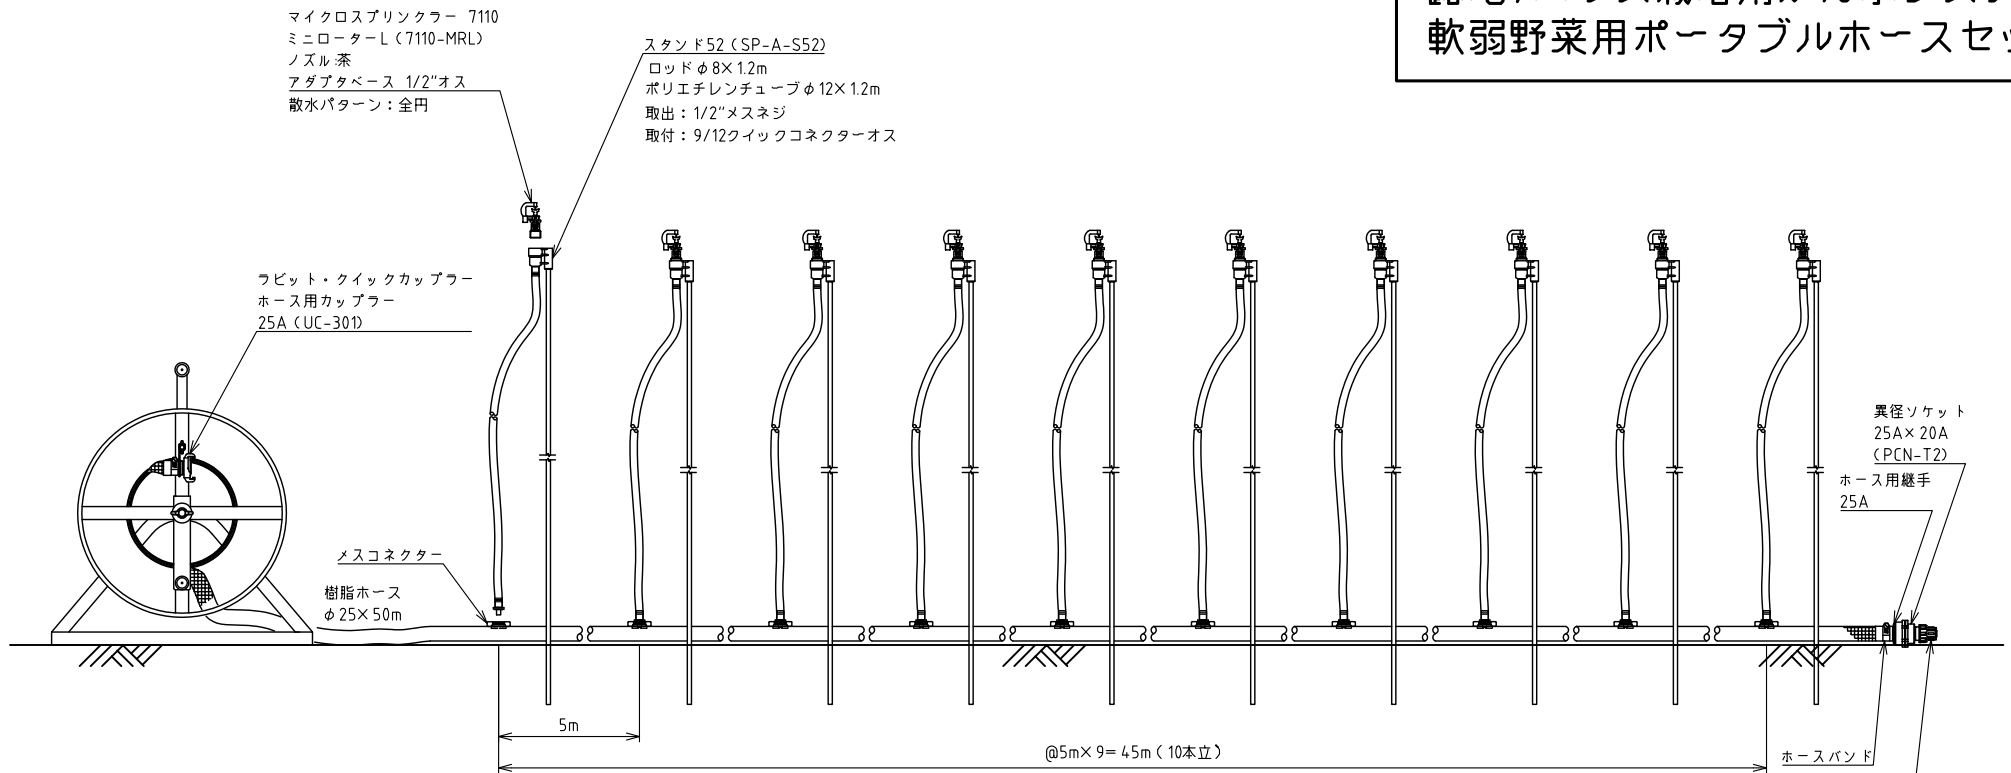

露地/ハウス栽培用かん水システム 軟弱野菜用ポータブルホースセット

直線配置例

性能 (圧力0.2MPa時): 散水量4.42L/分、散水直径10.6m

取水口セット

導水ホース (接続用両端クイックカップラー付)

取だし金具