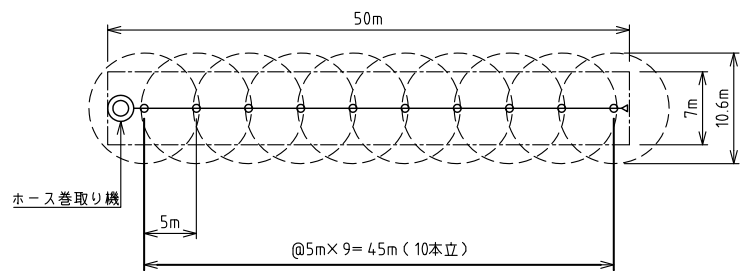

露地/ハウス栽培用かん水システム 軟弱野菜用ポータブルホースセット

直線配置例

性能 (圧力0.2MPa時): 散水量4.42L/分、散水直径10.6m

取水口セット

導水ホース (接続用両端クイックカップラー付)

取だし金具