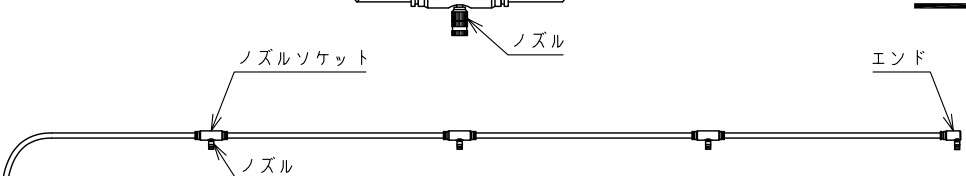

水栓（既設）

万能口金

ワンタッチ式  
ホース継手

給水ホース  
L=5m

養液タンク  
付属していません。  
別途ご用意ください。

ノズル部拡大図

マイクロフォガーセット II

給水ホースセット	5m 耐圧ホース	1.5m ナイロンチューブ	20m ノズル	8ヶ ノズルソケット	9ヶ エルボ	1ヶ ティース
エンド	2ヶ メスアダプター	1ヶ ホースコネクター	1ヶ ボールバルブ	1ヶ チューブカッター	1ヶ シールテープ	