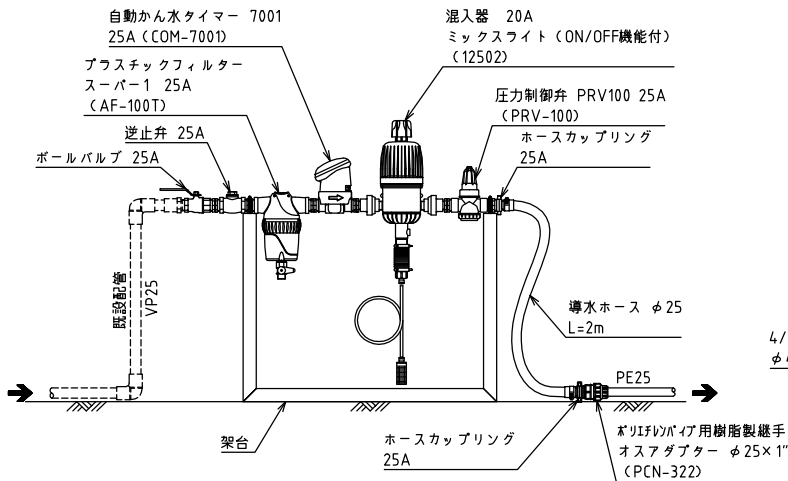

なし・ぶどう・さくらんぼ・マンゴー等樹下かん水システム  
マイクロプリンクラー（単棟タイプ）

ハウス立面図

かん水平面図

コントロールヘッド詳細図

スプリンクラー詳細図