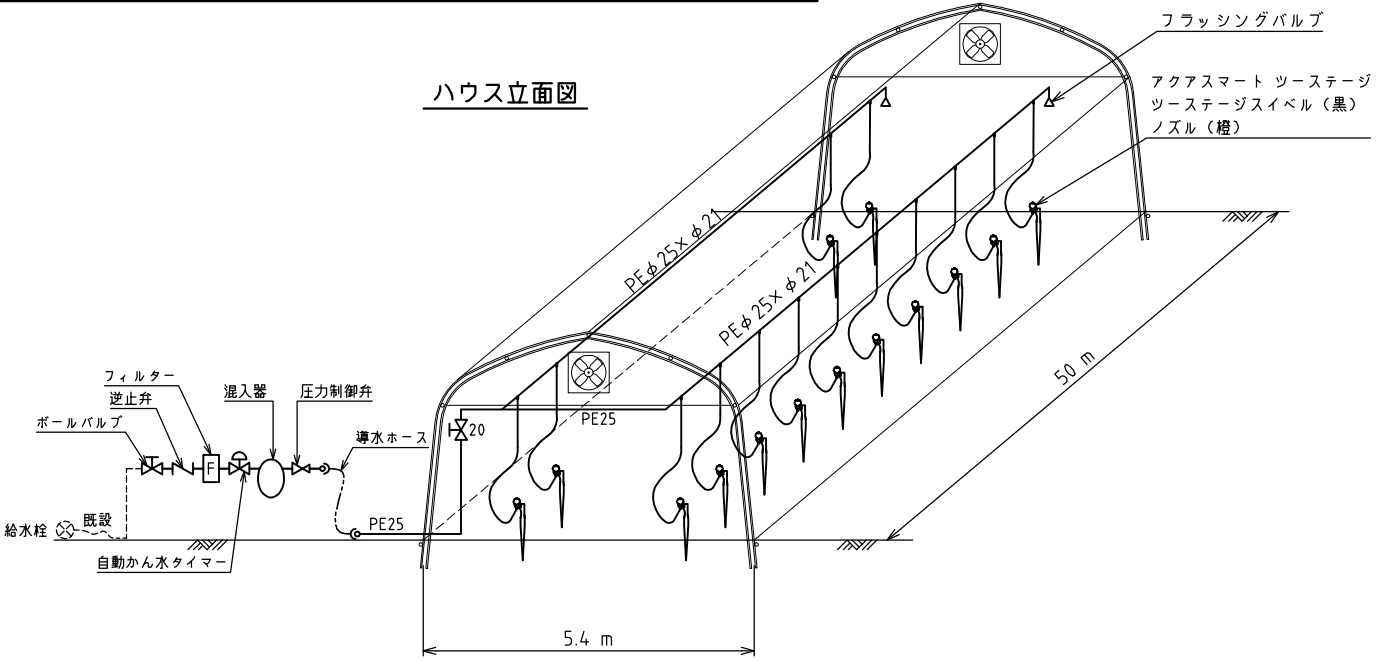

なし・ぶどう・さくらんぼ・マンゴー等樹下かん水システム  
マイクロプリンクラー（単棟タイプ）

ハウス立面図

かん水平面図

コントロールヘッド詳細図

スプリンクラー詳細図