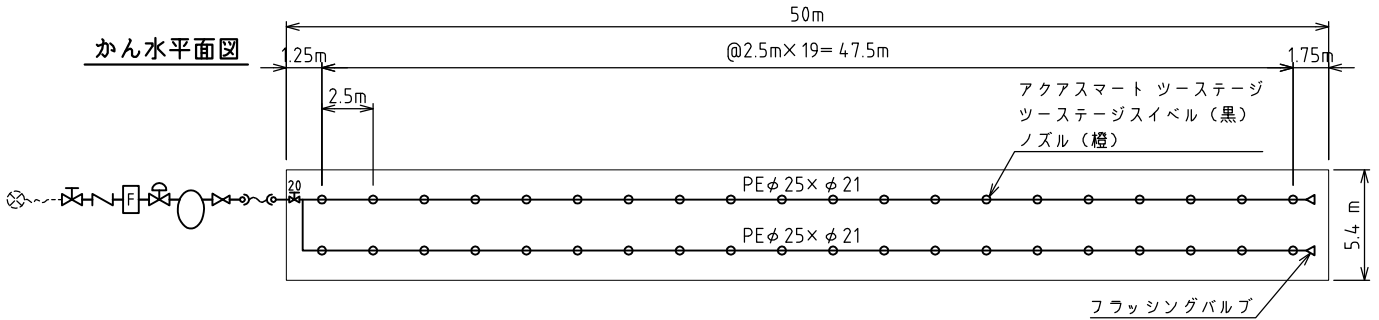

なし・ぶどう・さくらんぼ・マンゴー等樹下かん水システム  
マイクロプリンクラー（単棟タイプ）

ハウス立面図

かん水平面図

コントロールヘッド詳細図

スプリンクラー詳細図