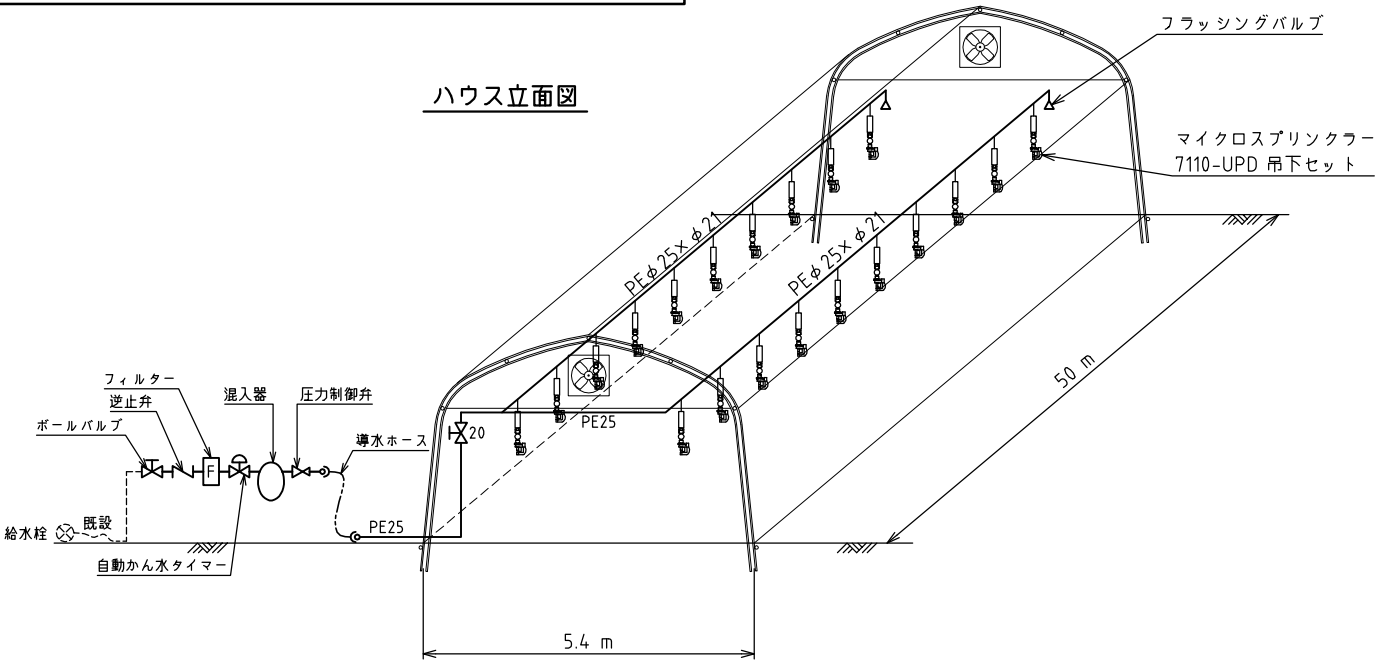

育苗・作物全般頭上かん水システム マイクロプリンクラー（単棟タイプ）

ハウス立面図

かん水水平面図

コントロールヘッド詳細図

スプリンクラー詳細図