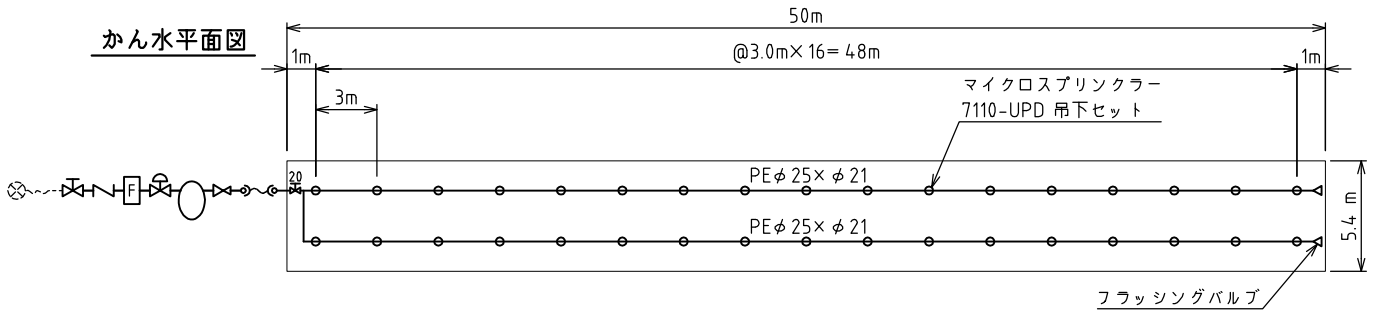

育苗・作物全般頭上かん水システム マイクロプリンクラー（単棟タイプ）

ハウス立面図

かん水水平面図

コントロールヘッド詳細図

スプリンクラー詳細図