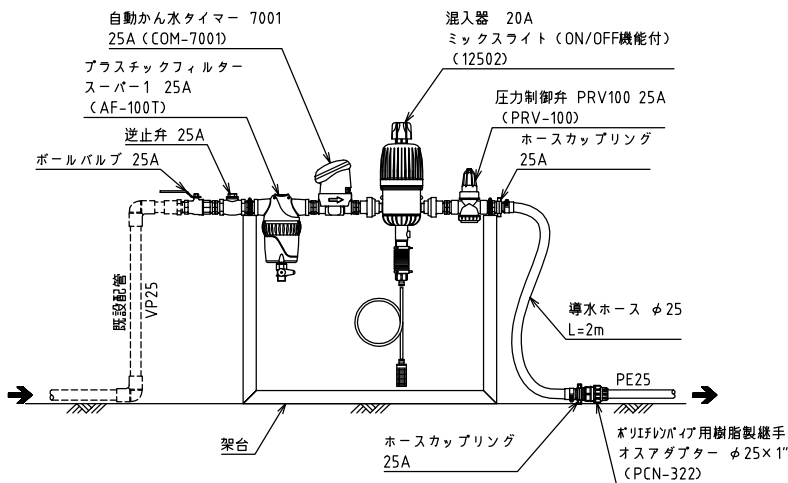

育苗・作物全般頭上かん水システム マイクロプリンクラー（単棟タイプ）

ハウス立面図

かん水水平面図

コントロールヘッド詳細図

スプリンクラー詳細図