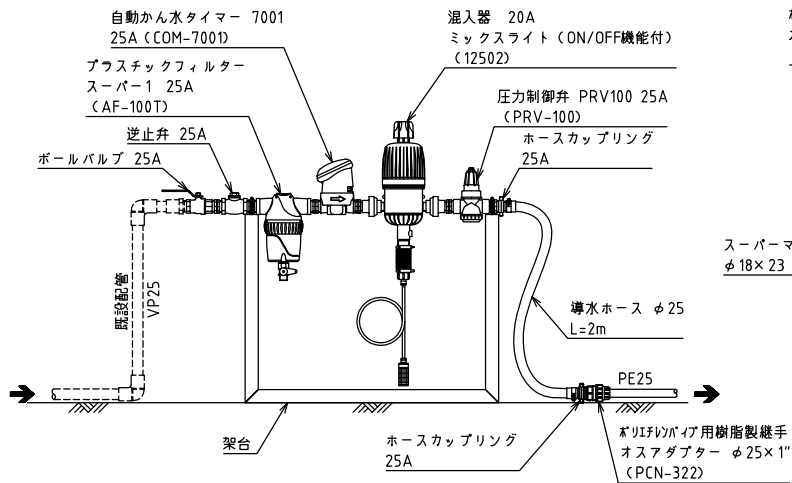

きゅうり・トマト・ピーマン等栽培用システム 点滴かん水（単棟タイプ）

ハウス立面図

かん水平面図

コントロールヘッド詳細図

点滴かん水詳細図