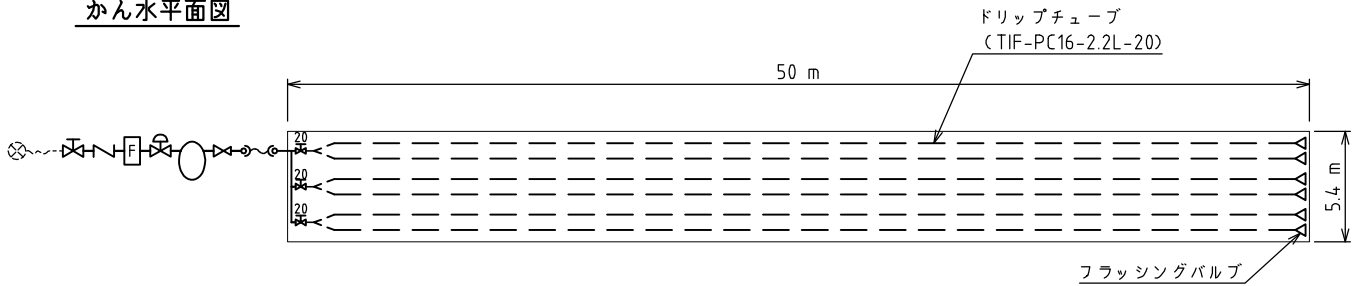

きゅうり・トマト・ピーマン等栽培用システム 点滴かん水（単棟タイプ）

ハウス立面図

かん水平面図

コントロールヘッド詳細図

点滴かん水詳細図