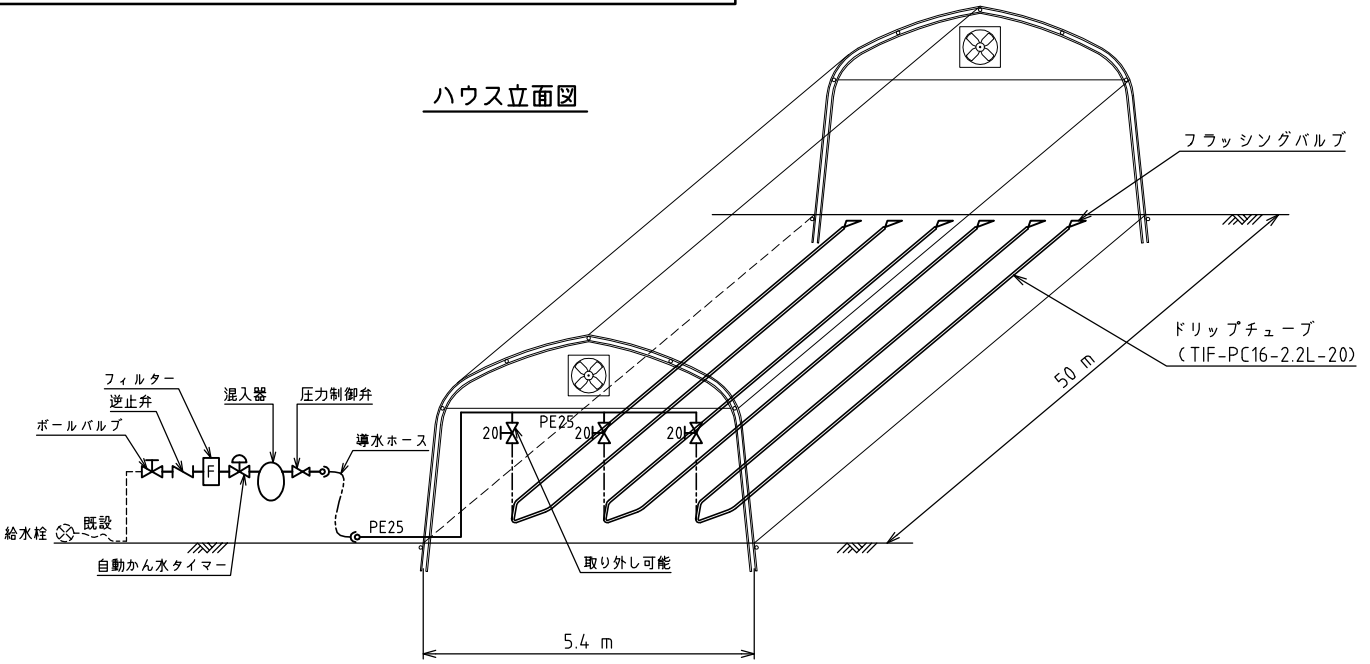

きゅうり・トマト・ピーマン等栽培用システム 点滴かん水（単棟タイプ）

ハウス立面図

かん水平面図

コントロールヘッド詳細図

点滴かん水詳細図